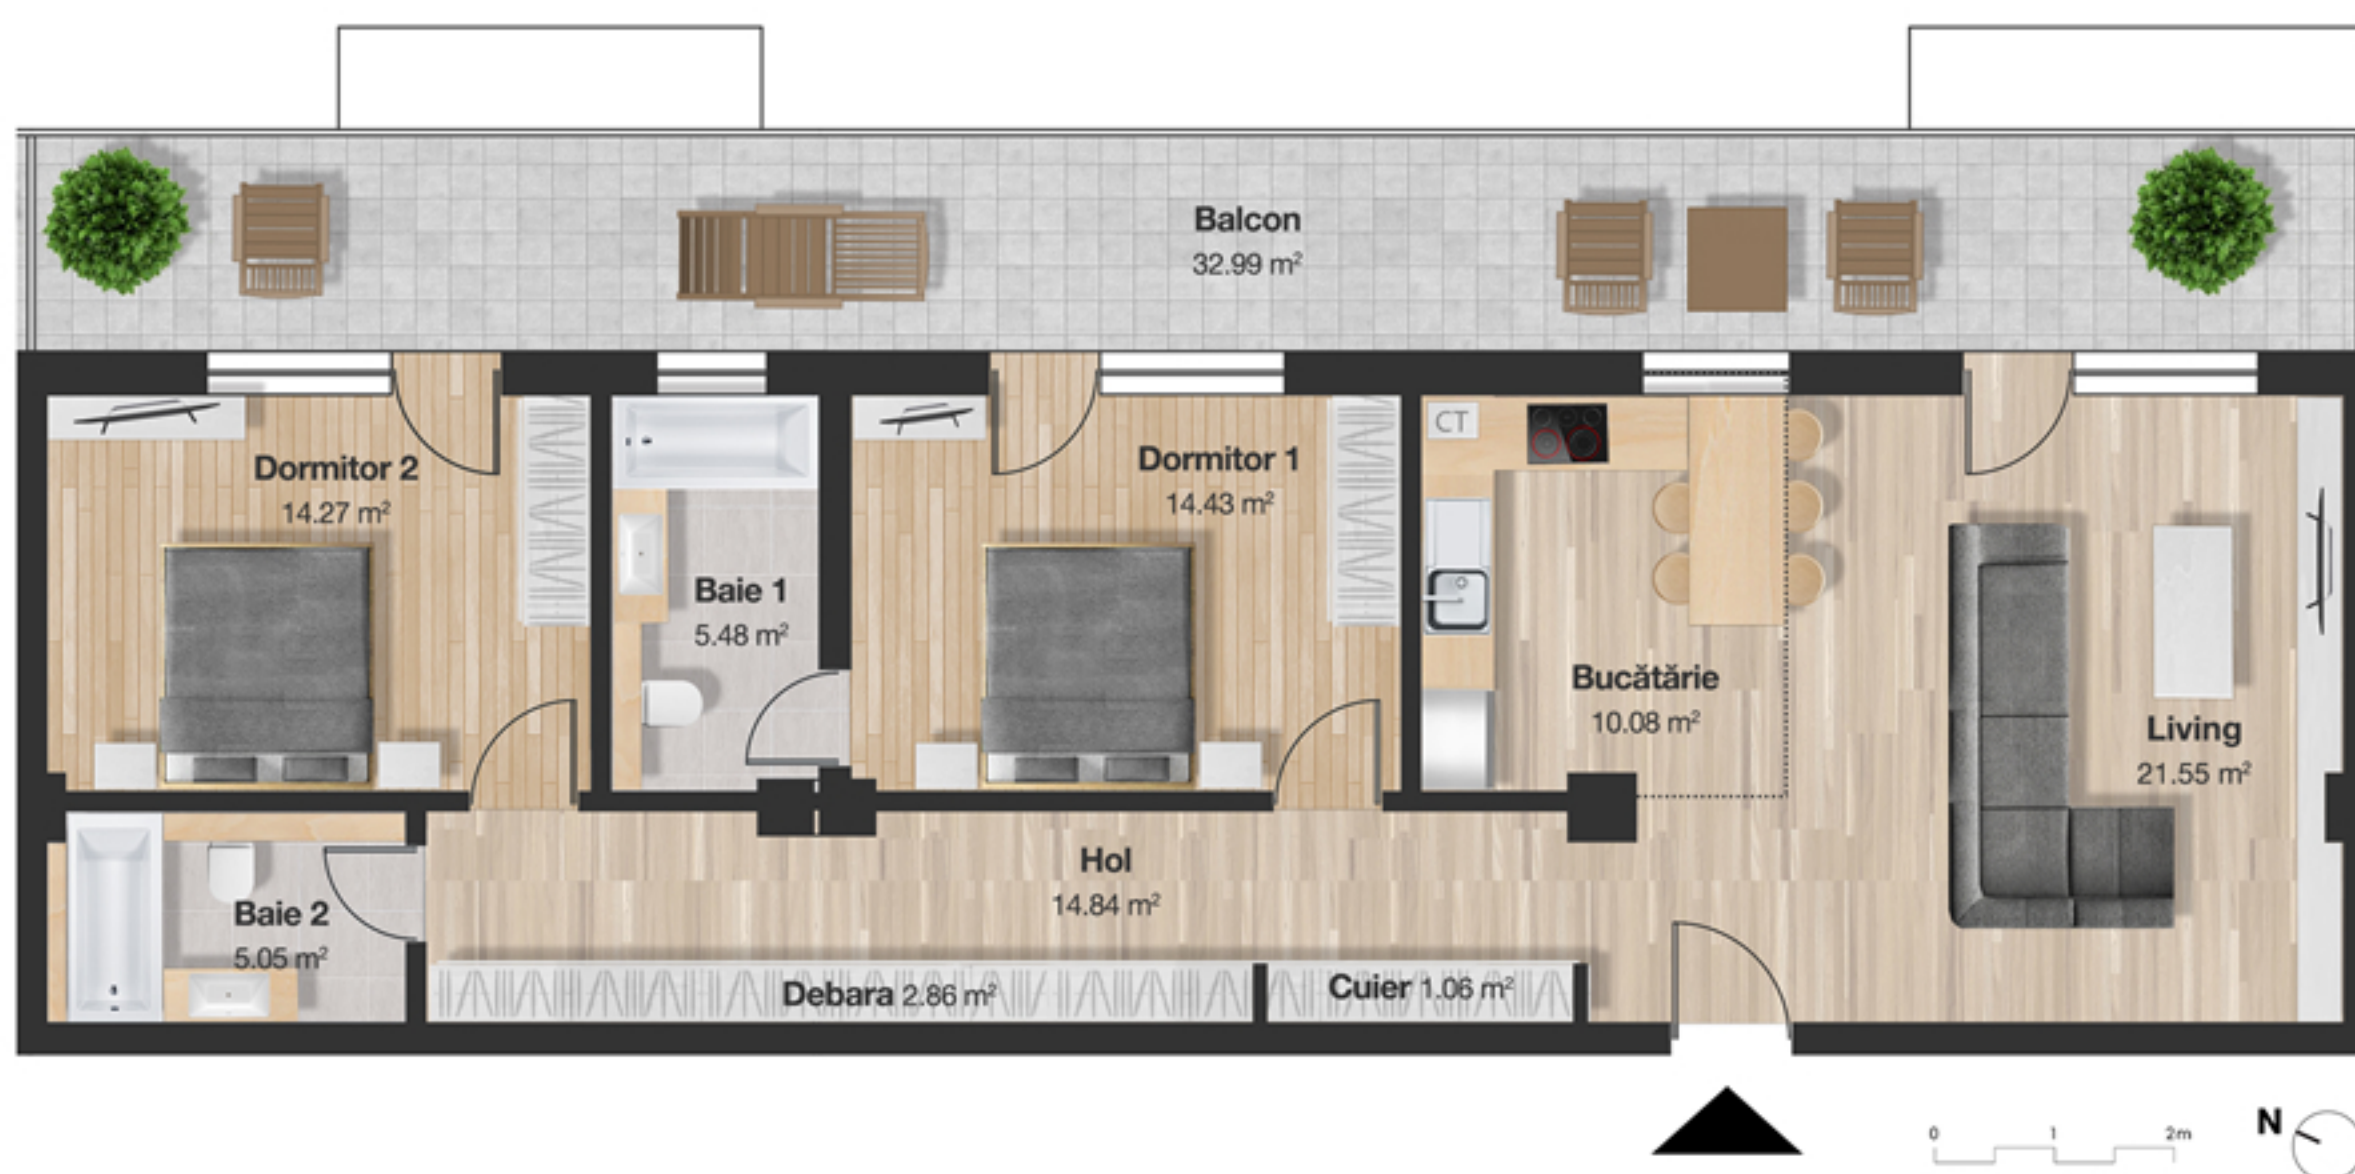

APARTAMENT 86

3 CAMERE

89.62 M²

Apartment 43

Living	21.55 m ²
Bucătărie	10.08 m ²
Dormitor 1	14.43 m ²
Dormitor 2	14.27 m ²
Baie 1	5.48 m ²
Baie 2	5.05 m ²
Cuier	1.06 m ²
Debara	2.86 m ²
Holuri	14.84 m ²
Balcon	31.99 m ²

Suprafață utilă **89.62 m²**

Poziție apartament

Etaj 11

Cluj-Napoca, B-dul. 21 Decembrie nr. 95-97

HEXAGON