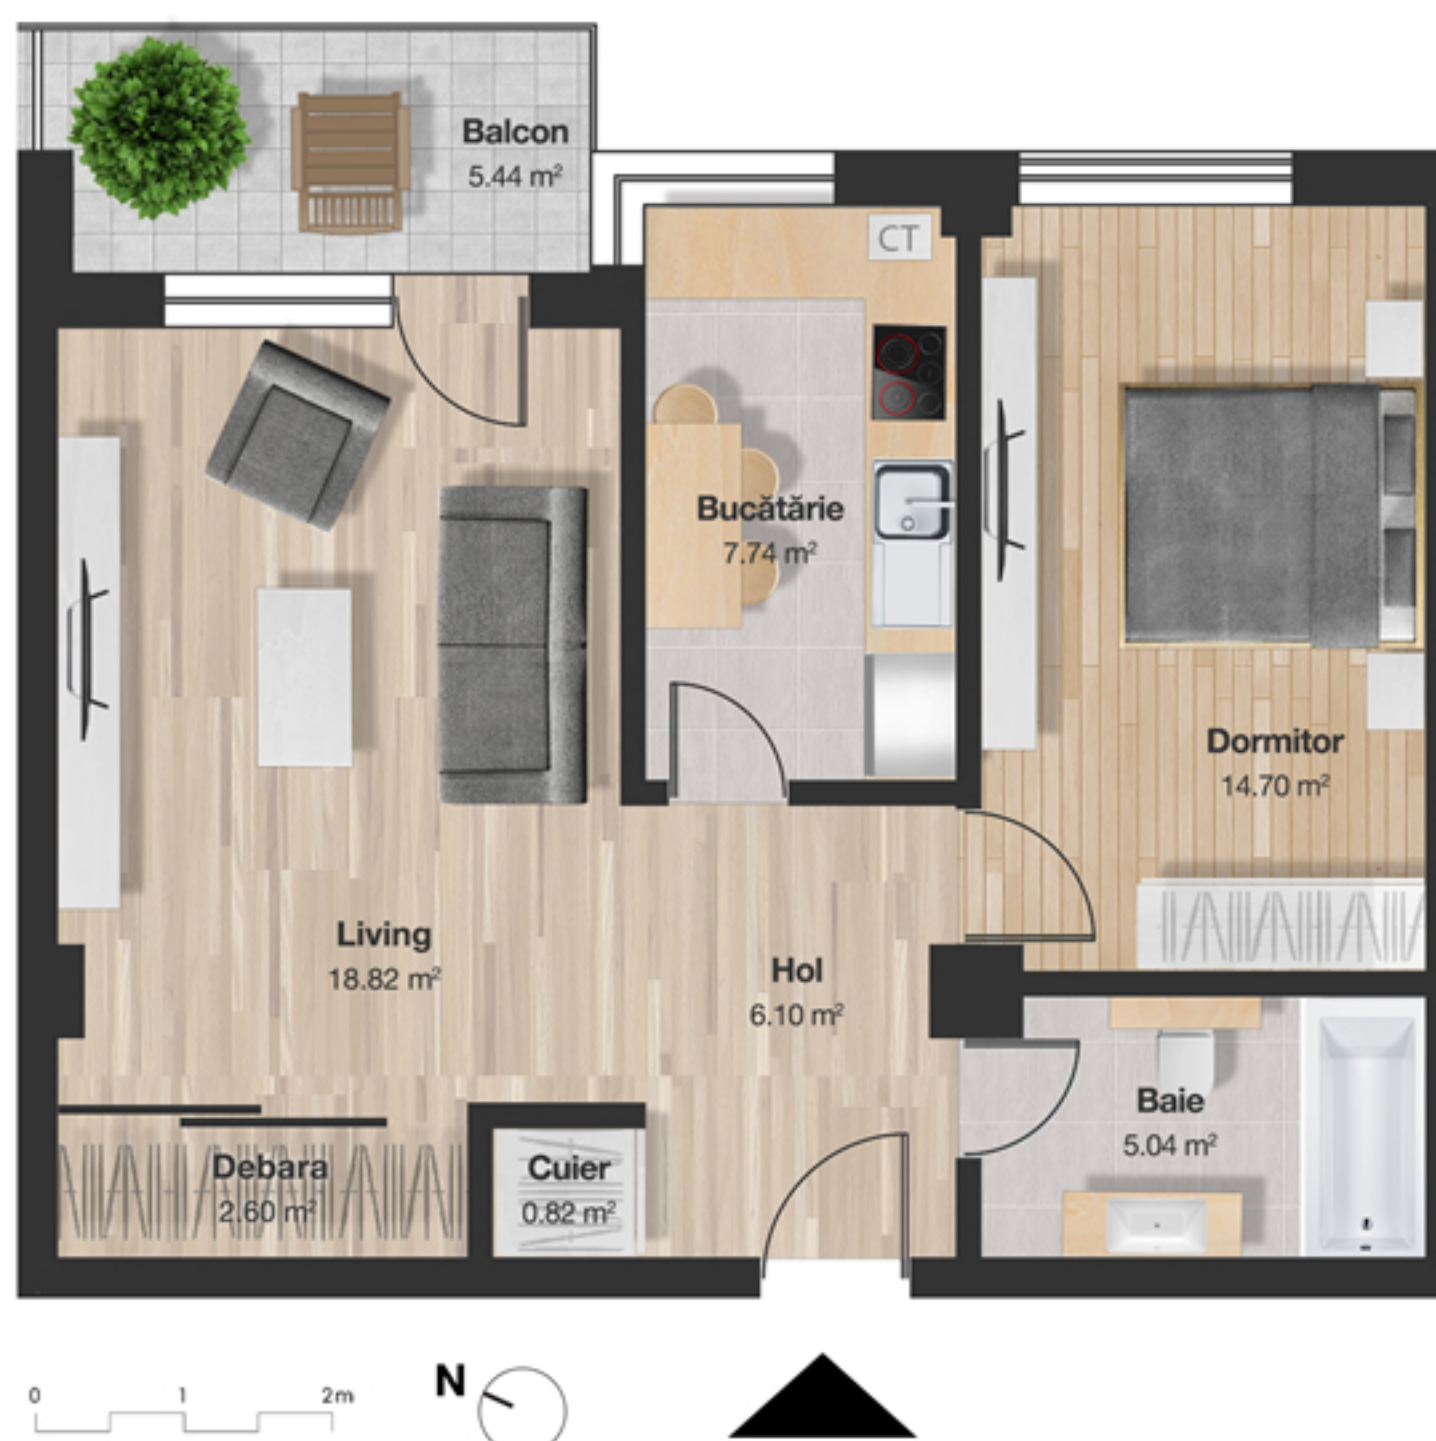

APARTAMENT 33

2 CAMERE

55.82 M²

Apartment 33

Living	18.82 m ²
Bucătărie	7.74 m ²
Dormitor	14.70 m ²
Baie	5.04 m ²
Debara	2.60 m ²
Cuier	0.82 m ²
Holuri	6.10 m ²
Balcon	5.44 m ²

Suprafață utilă **55.82 m²**

Poziție apartament

Etaj 9

Cluj-Napoca, B-dul. 21 Decembrie nr. 95-97

HEXAGON