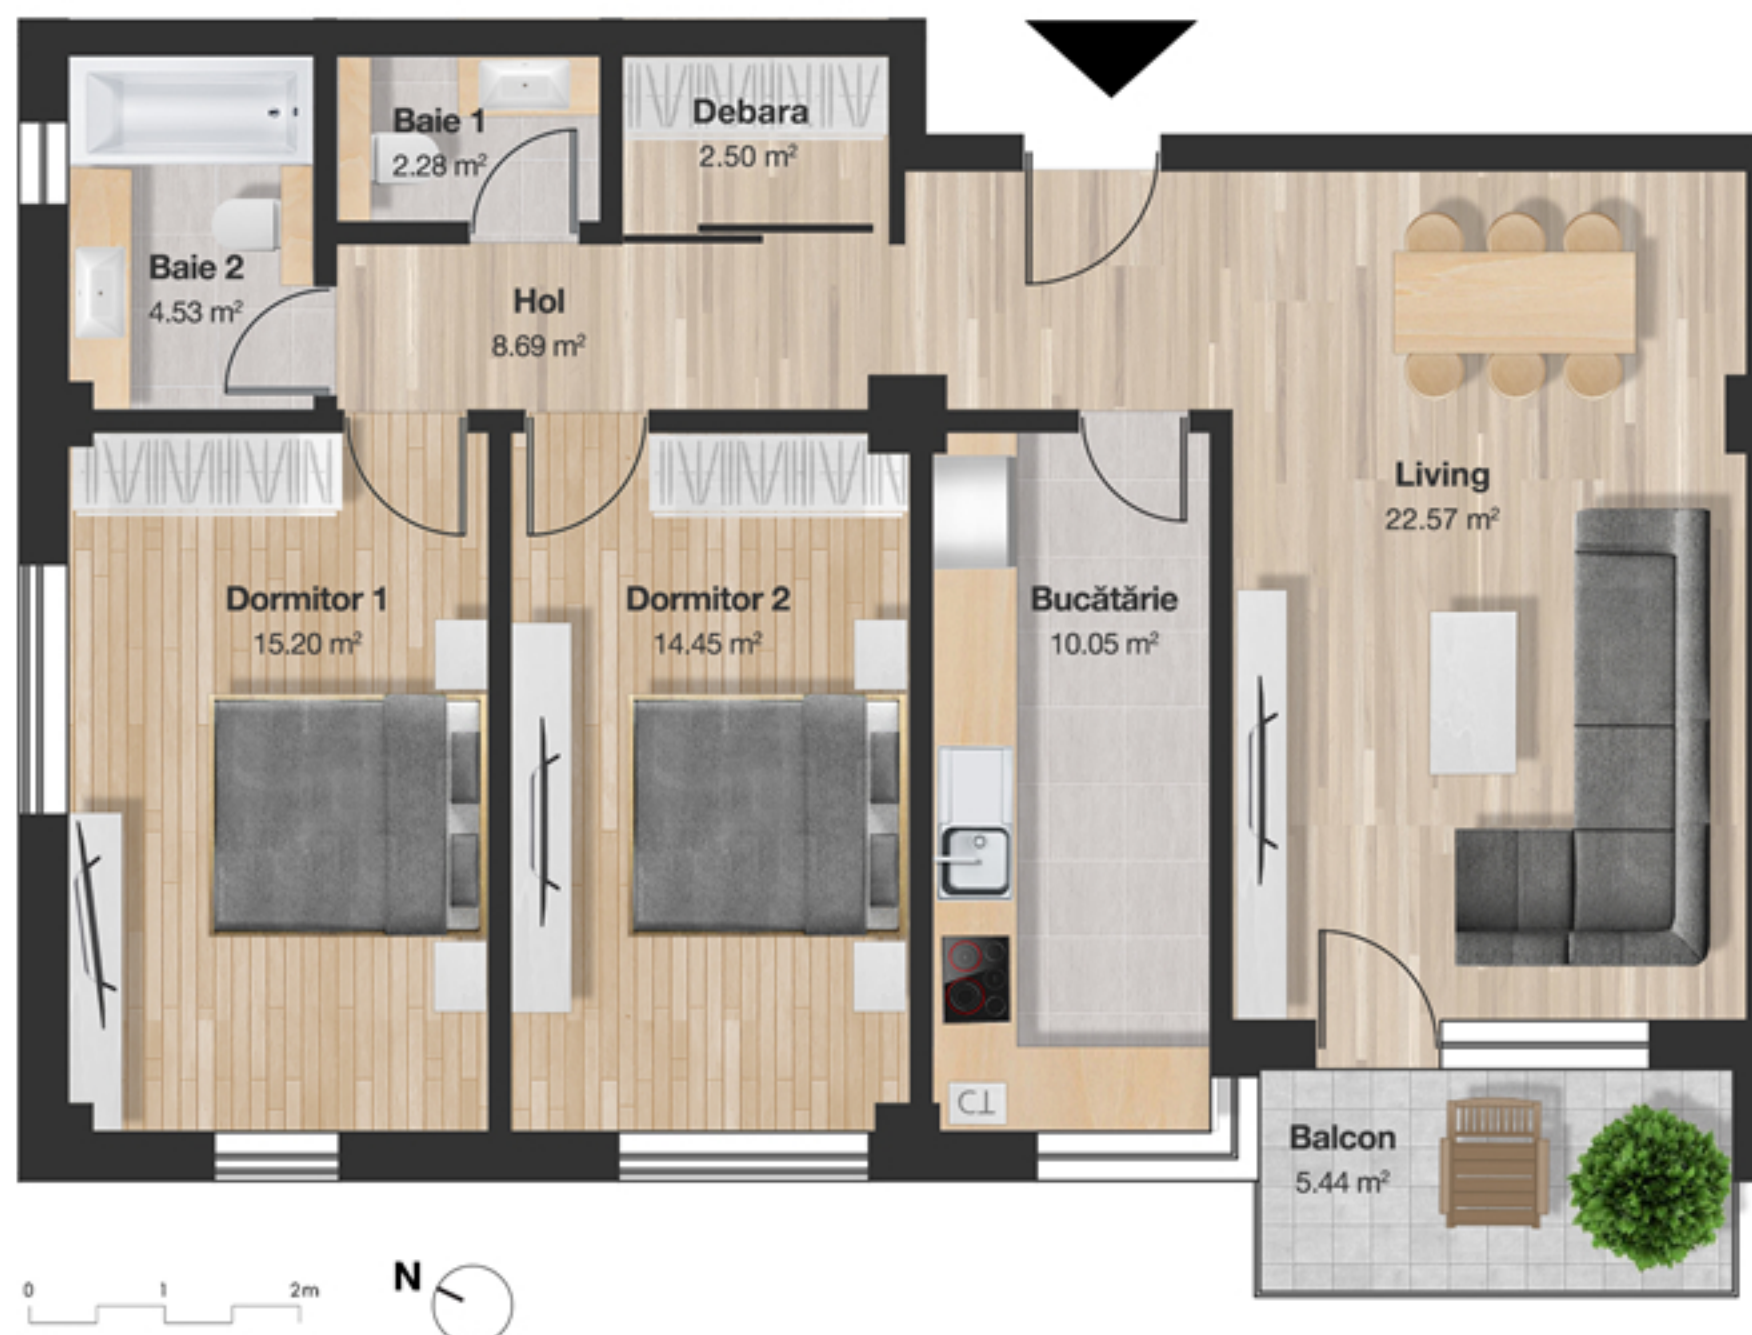

APARTAMENT 31

3 CAMERE

80.27 M²

Apartment 31

Living	22.57 m²
Bucătărie	10.05 m²
Dormitor 1	15.20 m²
Dormitor 2	14.45 m²
Baie 1	4.53 m²
Baie 2	2.28 m²
Debara	2.50 m²
Holuri	8.69 m²
Terasă	49.21 m²
Balcon	5.44 m²

Suprafață utilă **80.27 m²**

Poziție apartament

Etaj 9

Cluj-Napoca, B-dul. 21 Decembrie nr. 95-97

HEXAGON