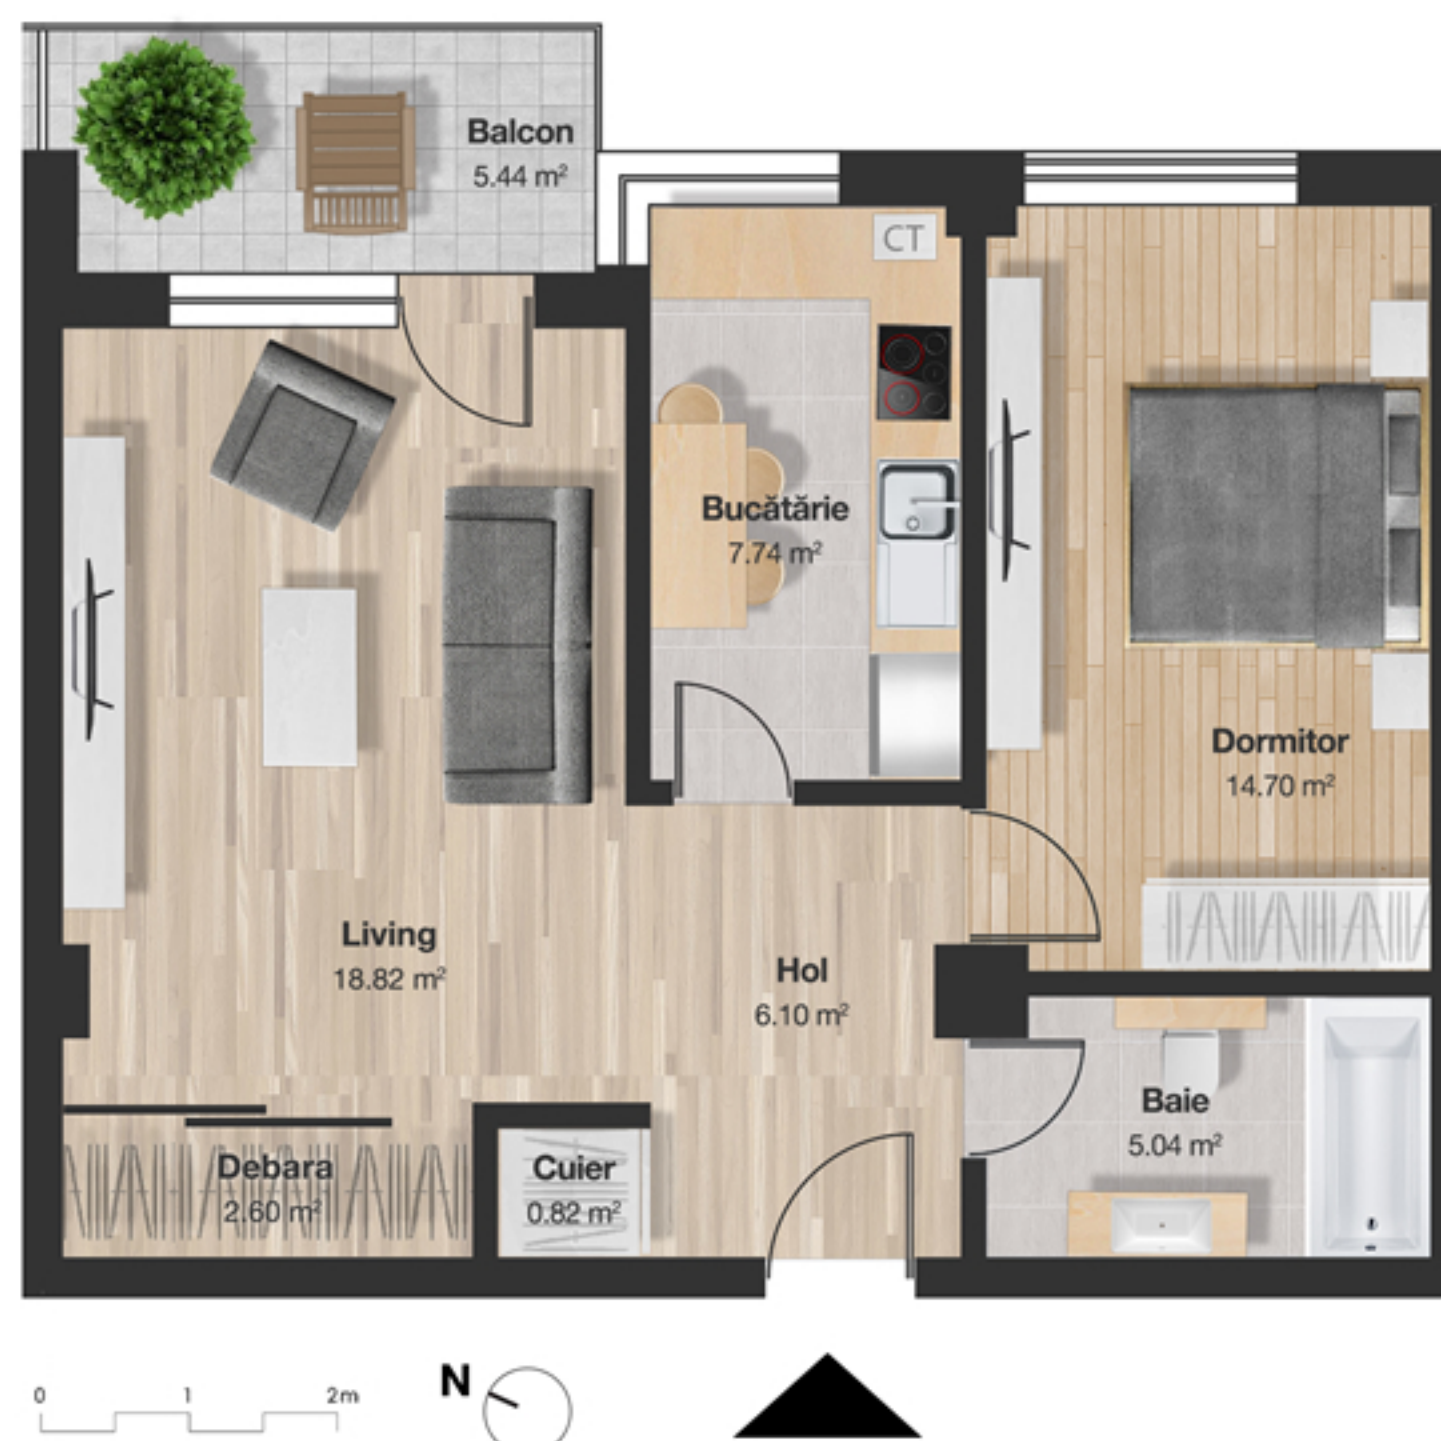

# APARTAMENT 28

2 CAMERE

55.82 M<sup>2</sup>

## Apartment 28

Living	18.82 m <sup>2</sup>
Bucătărie	7.74 m <sup>2</sup>
Dormitor	14.70 m <sup>2</sup>
Baie	5.04 m <sup>2</sup>
Debara	2.60 m <sup>2</sup>
Cuier	0.82 m <sup>2</sup>
Holuri	6.10 m <sup>2</sup>
Balcon	5.44 m <sup>2</sup>

Suprafață utilă **55.82 m<sup>2</sup>**

## Poziție apartament

Etaj 8

Cluj-Napoca, B-dul. 21 Decembrie nr. 95-97

 **HEXAGON**