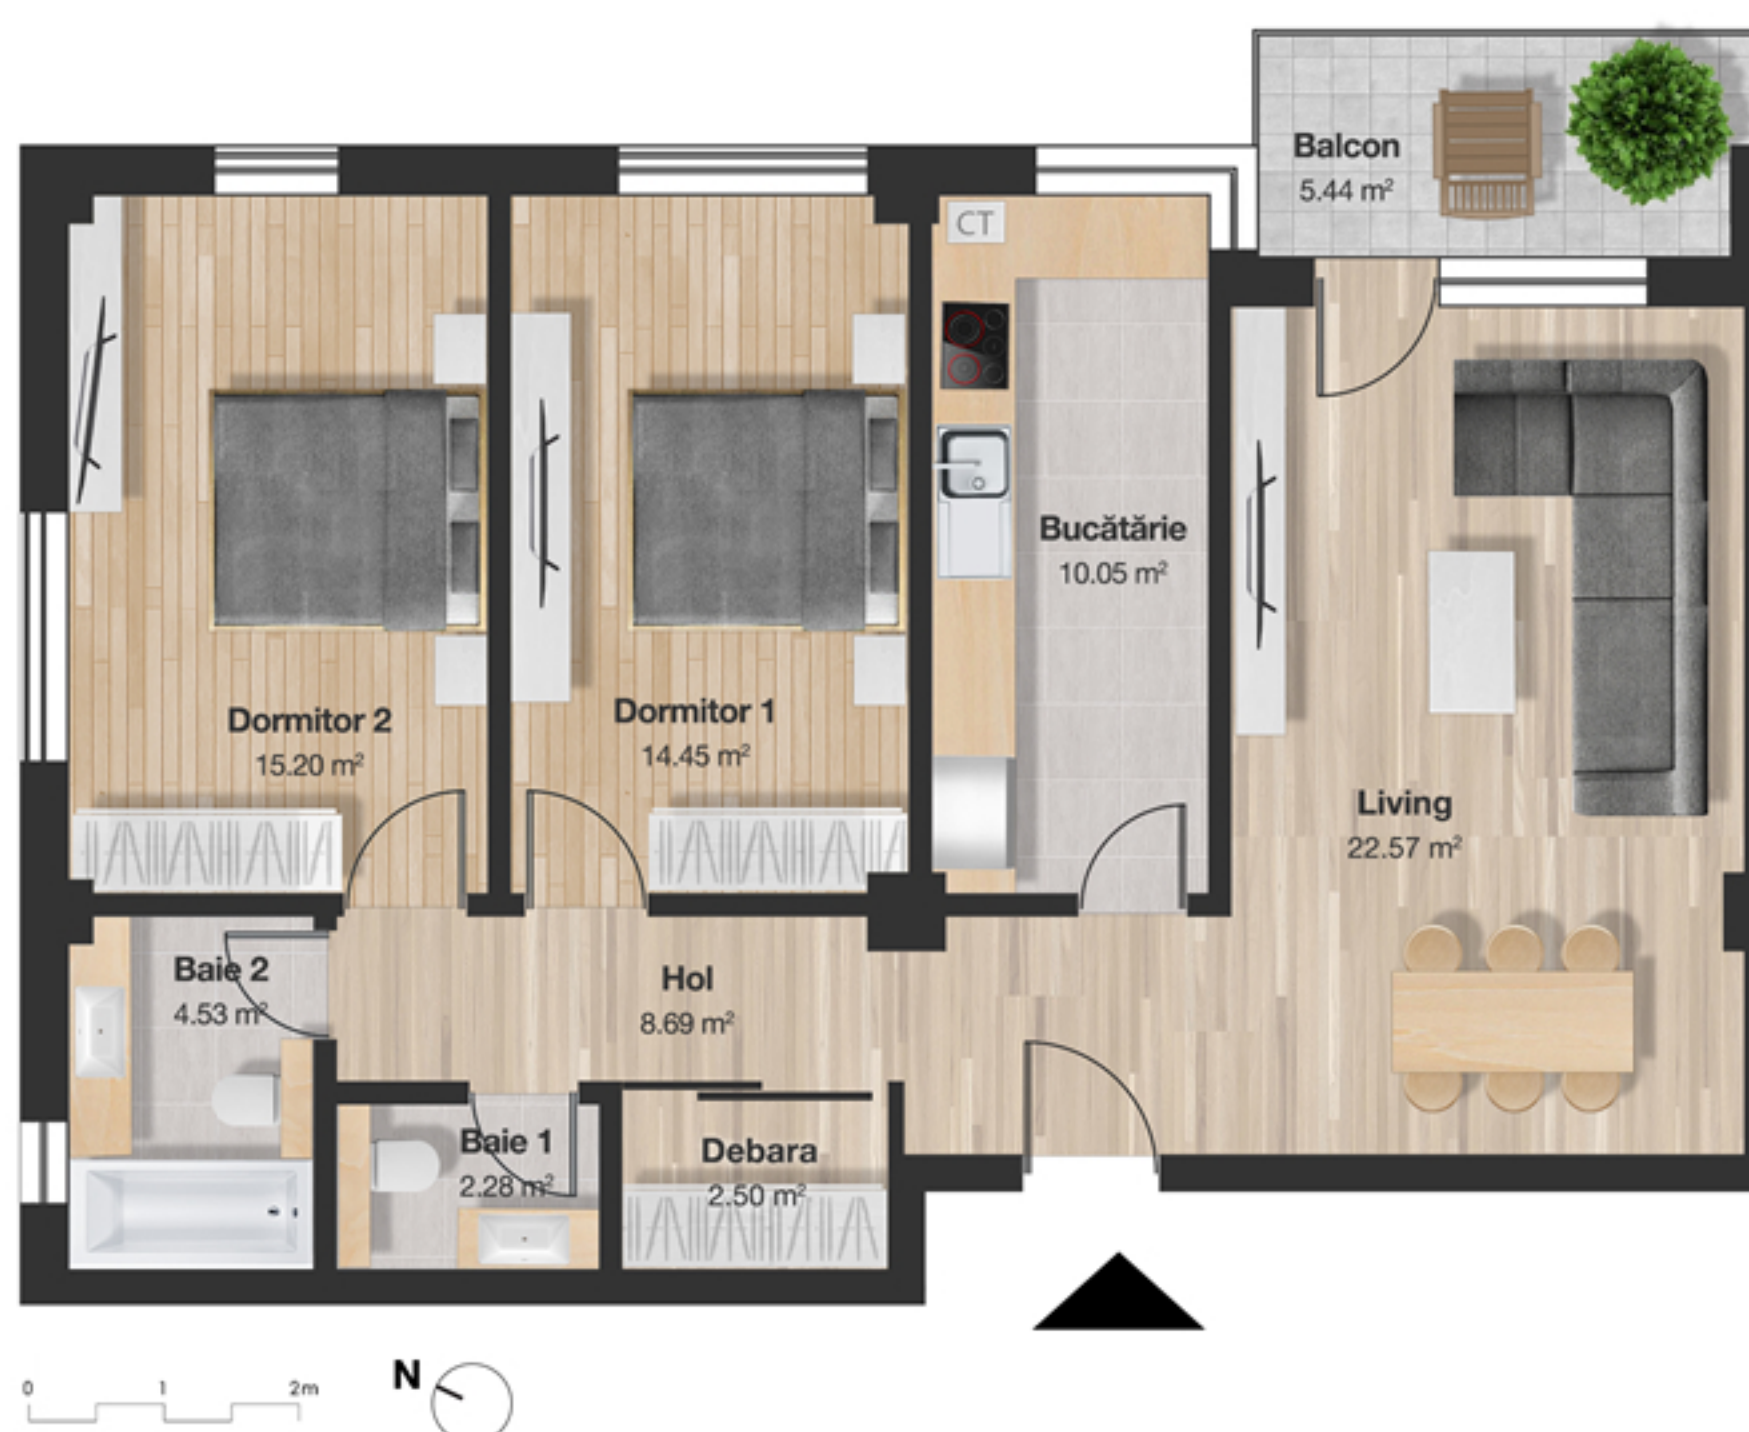

APARTAMENT 27

3 CAMERE

80.27 M²

Apartment 27

Living	22.57 m²
Bucătărie	10.05 m²
Dormitor 1	15.20 m²
Dormitor 2	14.45 m²
Baie 1	4.53 m²
Baie 2	2.28 m²
Debara	2.50 m²
Holuri	8.69 m²
Terasă	49.21 m²
Balcon	5.44 m²

Suprafață utilă **80.27 m²**

Poziție apartament

Etaj 8

Cluj-Napoca, B-dul. 21 Decembrie nr. 95-97

HEXAGON