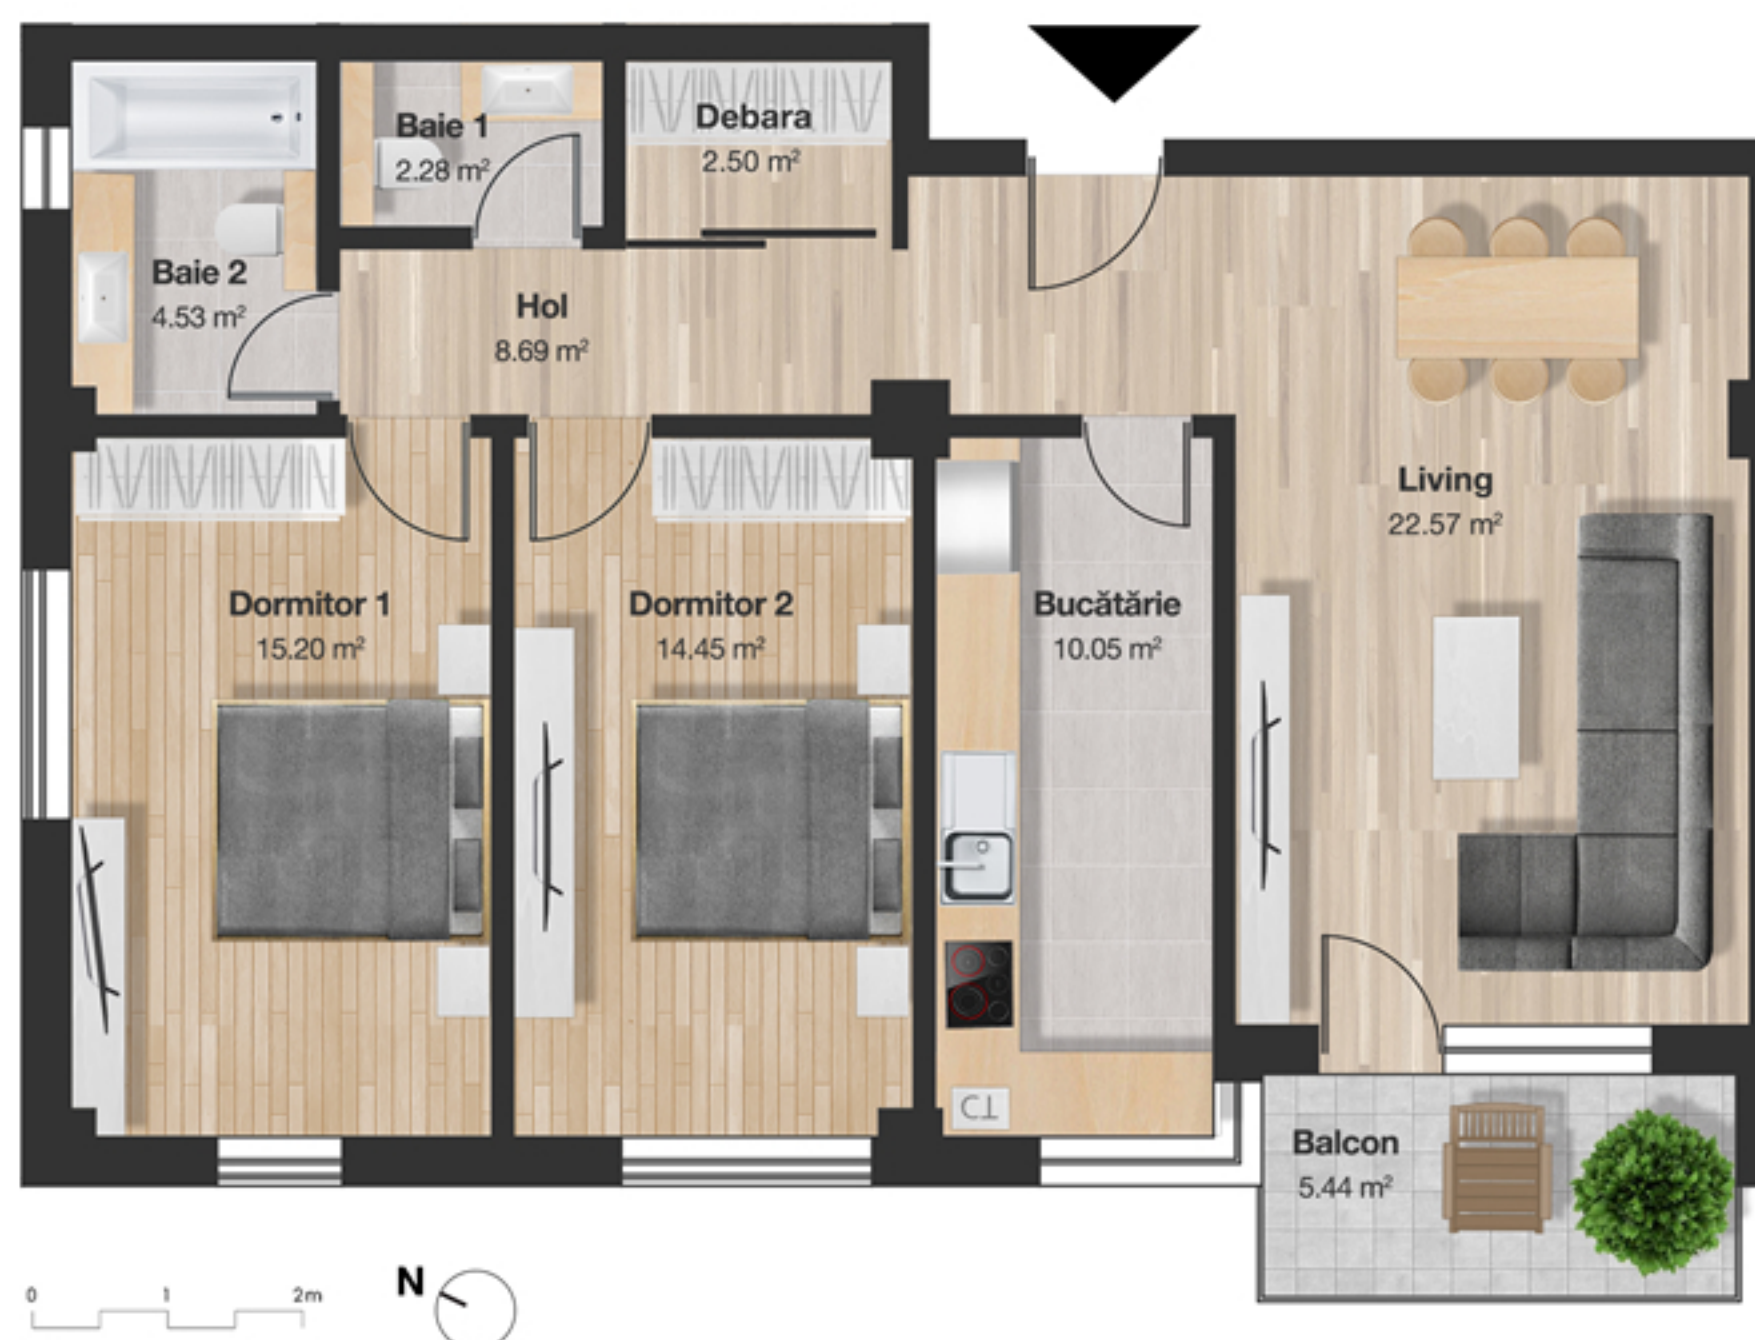

APARTAMENT 26

3 CAMERE

80.27 M²

Apartment 26

Living	22.57 m²
Bucătărie	10.05 m²
Dormitor 1	15.20 m²
Dormitor 2	14.45 m²
Baie 1	4.53 m²
Baie 2	2.28 m²
Debara	2.50 m²
Holuri	8.69 m²
Terasă	49.21 m²
Balcon	5.44 m²

Suprafață utilă **80.27 m²**

Poziție apartament

Etaj 8

Cluj-Napoca, B-dul. 21 Decembrie nr. 95-97

 **HEXAGON**