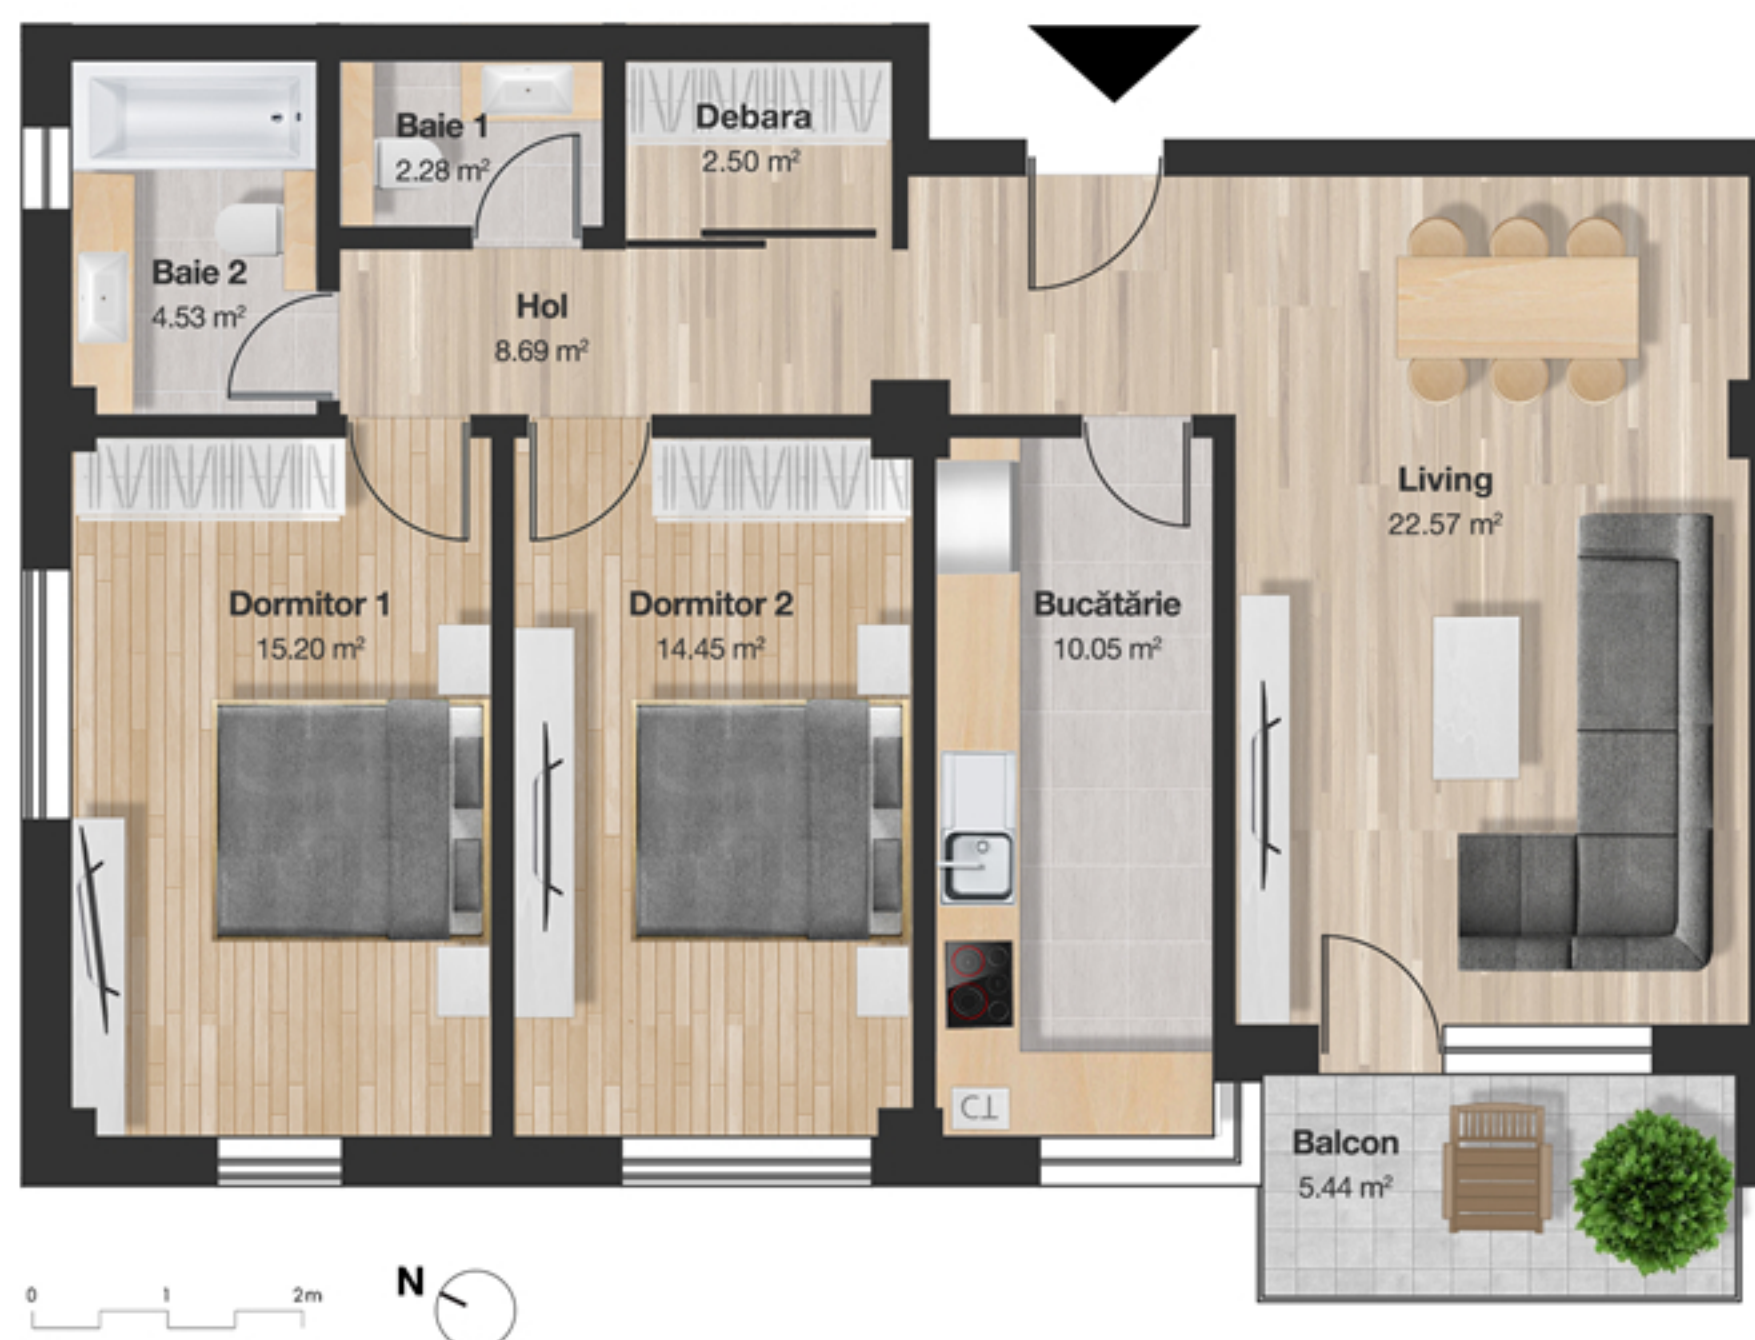

APARTAMENT 16

3 CAMERE

80.27 M²

Apartment 16

Living	22.57 m²
Bucătărie	10.05 m²
Dormitor 1	15.20 m²
Dormitor 2	14.45 m²
Baie 1	4.53 m²
Baie 2	2.28 m²
Debara	2.50 m²
Holuri	8.69 m²
Terasă	49.21 m²
Balcon	5.44 m²

Suprafață utilă **80.27 m²**

Poziție apartament

Etaj 7

Cluj-Napoca, B-dul. 21 Decembrie nr. 95-97

HEXAGON