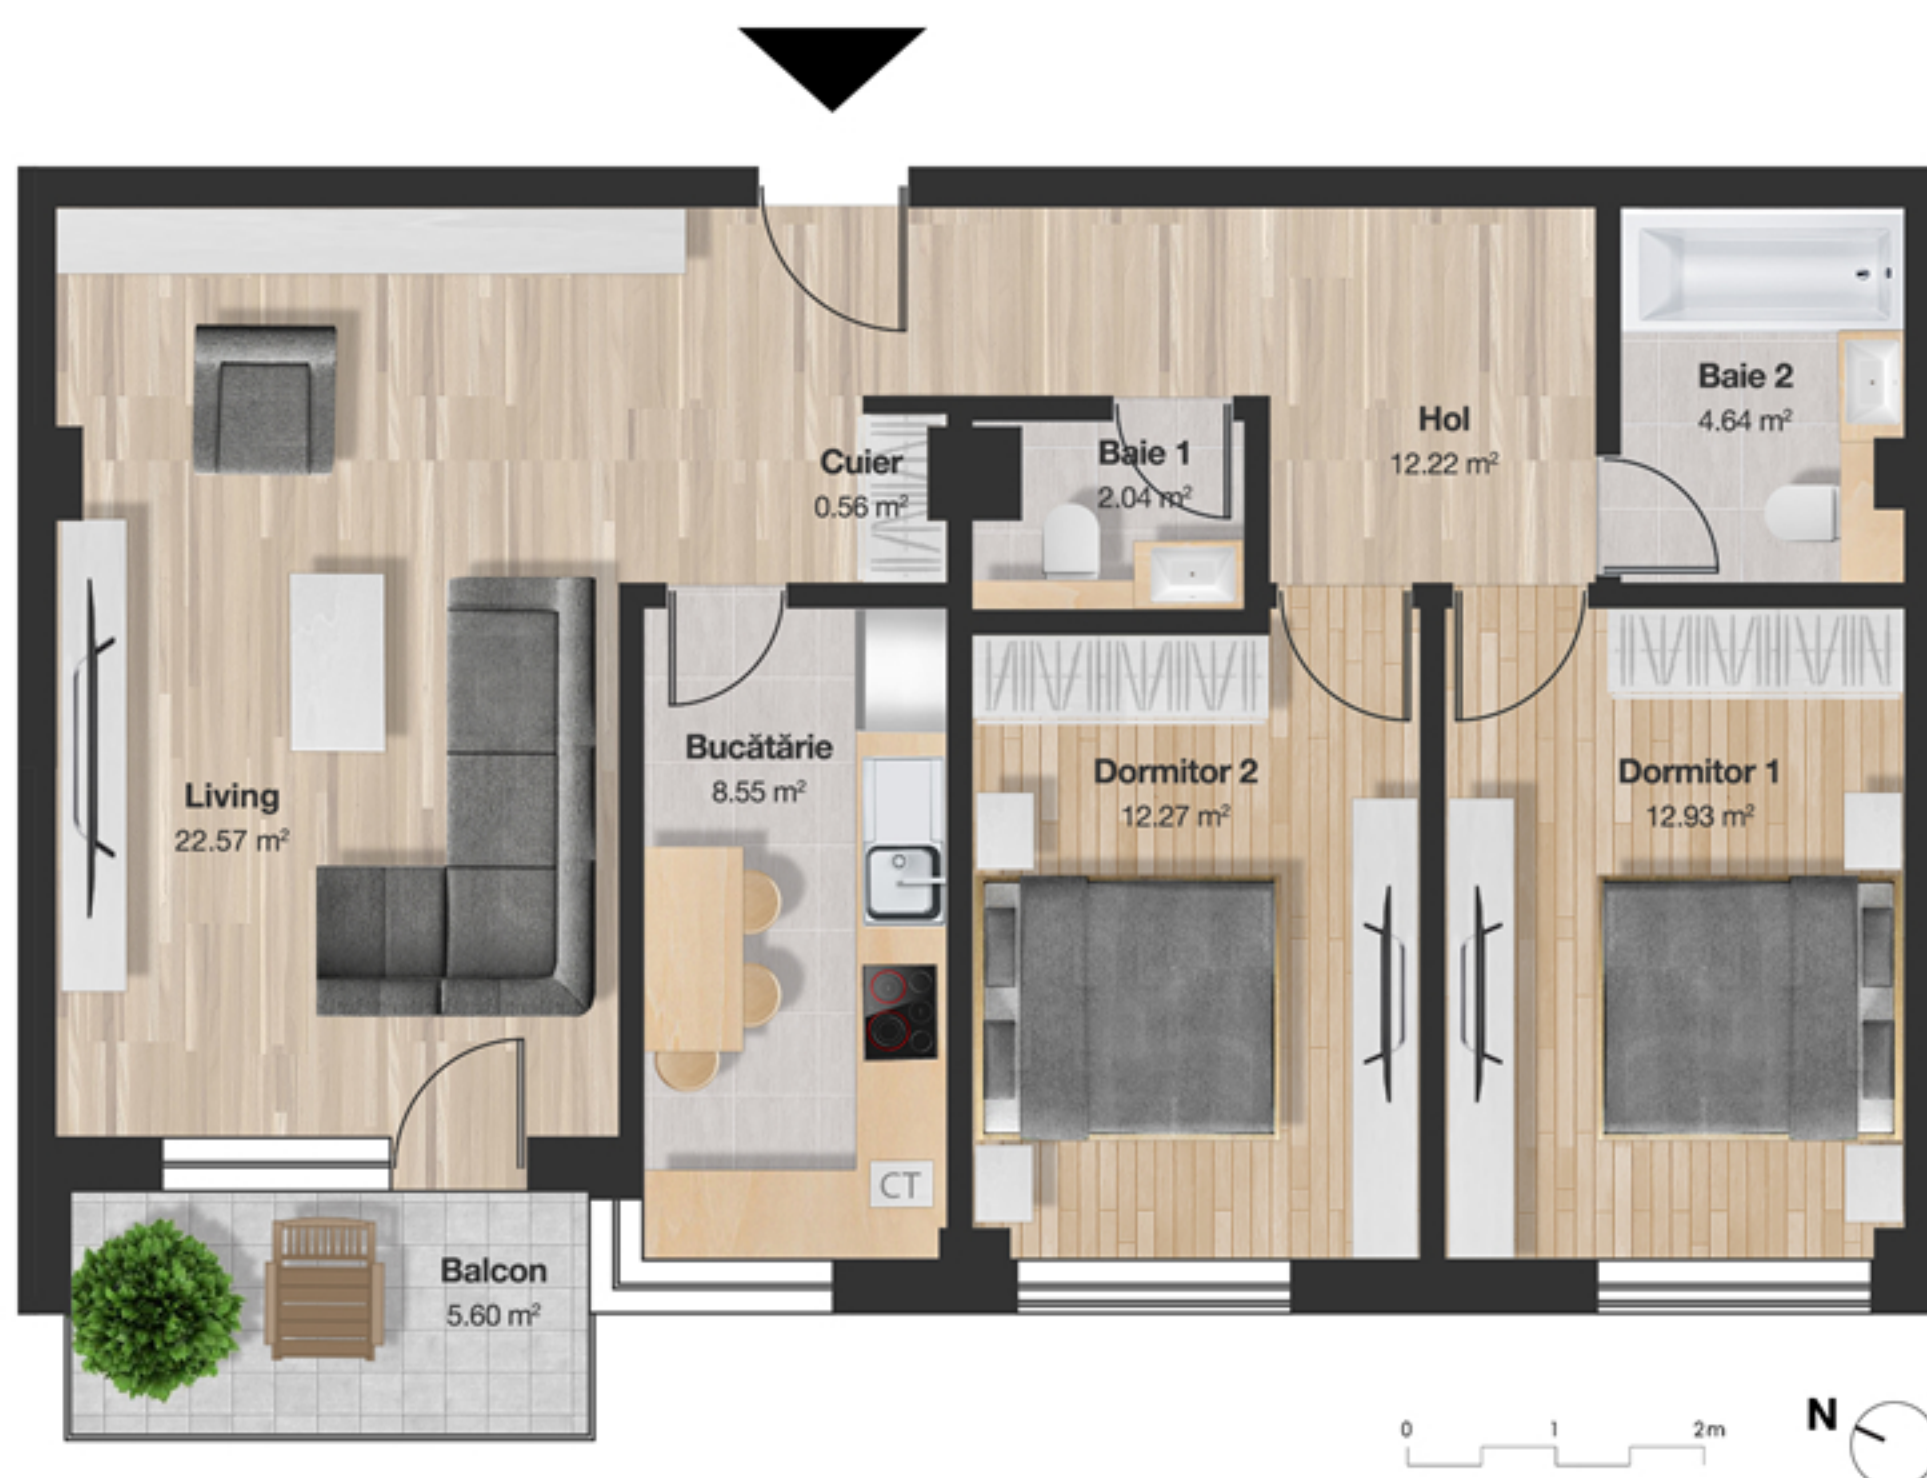

# APARTAMENT 15

3 CAMERE

75.78 M<sup>2</sup>

## Apartment 15

Living	22.57 m <sup>2</sup>
Bucătărie	8.55 m <sup>2</sup>
Dormitor 1	12.93 m <sup>2</sup>
Dormitor 2	12.27 m <sup>2</sup>
Baie 1	2.04 m <sup>2</sup>
Baie 2	4.64 m <sup>2</sup>
Cuier	0.56 m <sup>2</sup>
Holuri	12.22 m <sup>2</sup>
Balcon	5.60 m <sup>2</sup>

Suprafață utilă **75.78 m<sup>2</sup>**

## Poziție apartament

Etaj 5

Cluj-Napoca, B-dul. 21 Decembrie nr. 95-97

**HEXAGON**