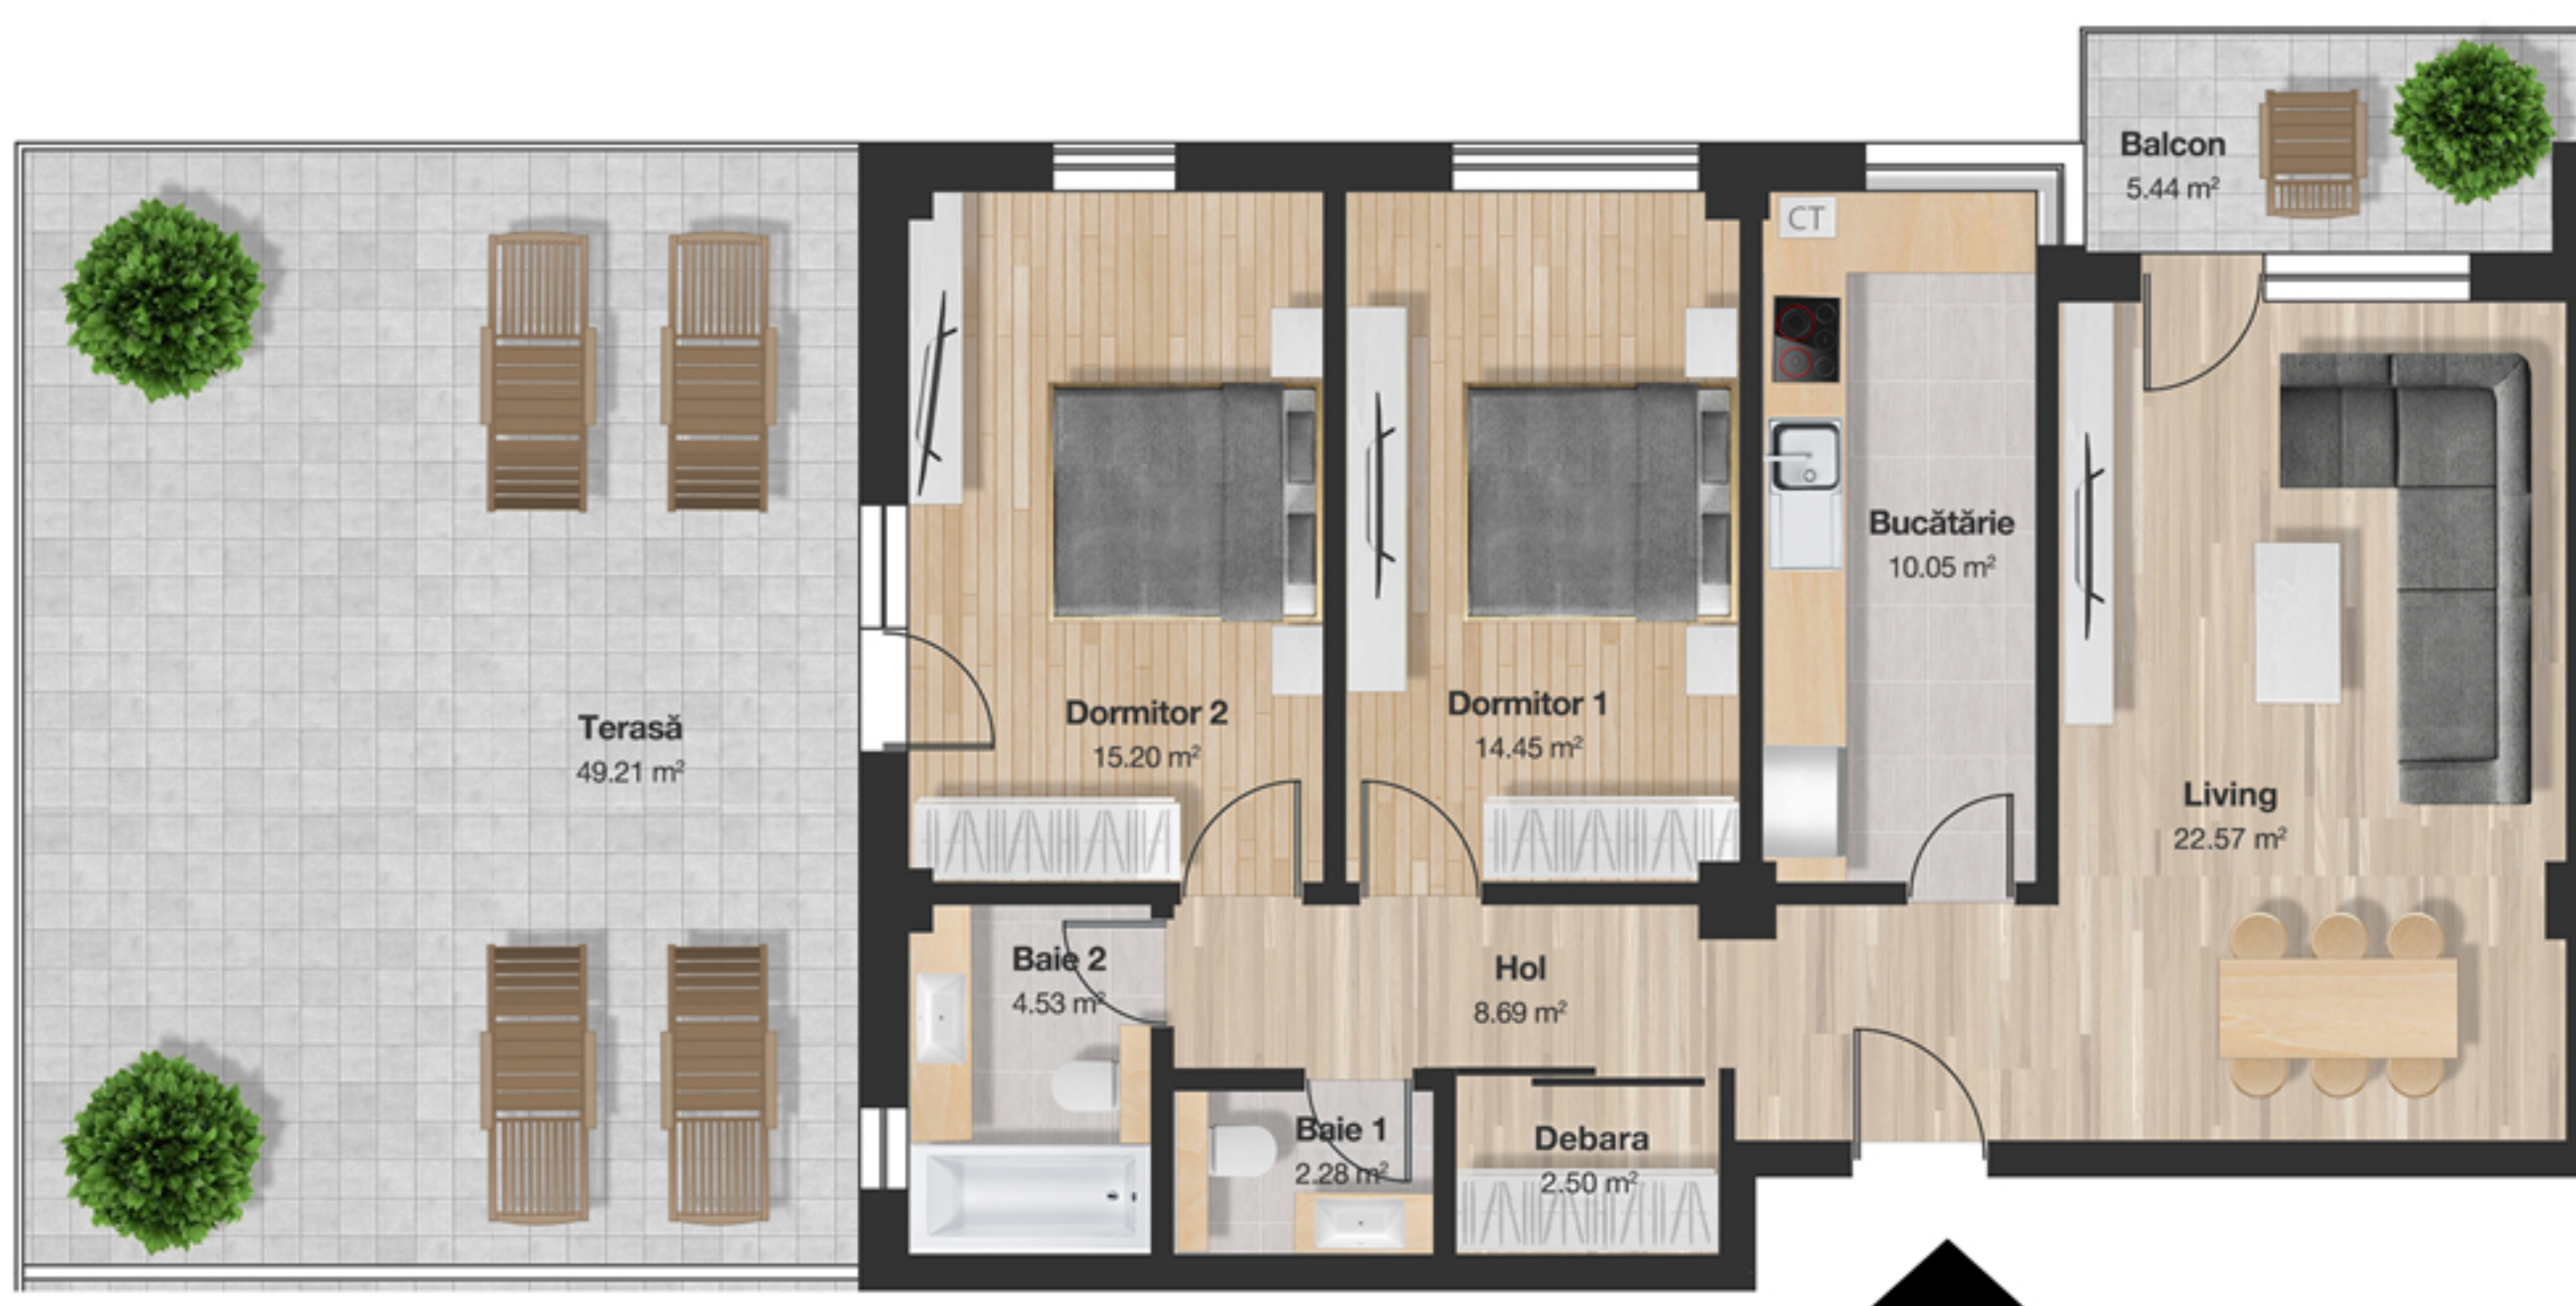

APARTAMENT 12

3 CAMERE

80.27 M²

Apartment 12

Living	22.57 m²
Bucătărie	10.05 m²
Dormitor 1	15.20 m²
Dormitor 2	14.45 m²
Baie 1	4.53 m²
Baie 2	2.28 m²
Debara	2.50 m²
Holuri	8.69 m²
Terasă	49.21 m²
Balcon	5.44 m²

Suprafață utilă **80.27 m²**

Poziție apartament

Etaj 5

Cluj-Napoca, B-dul. 21 Decembrie nr. 95-97

HEXAGON