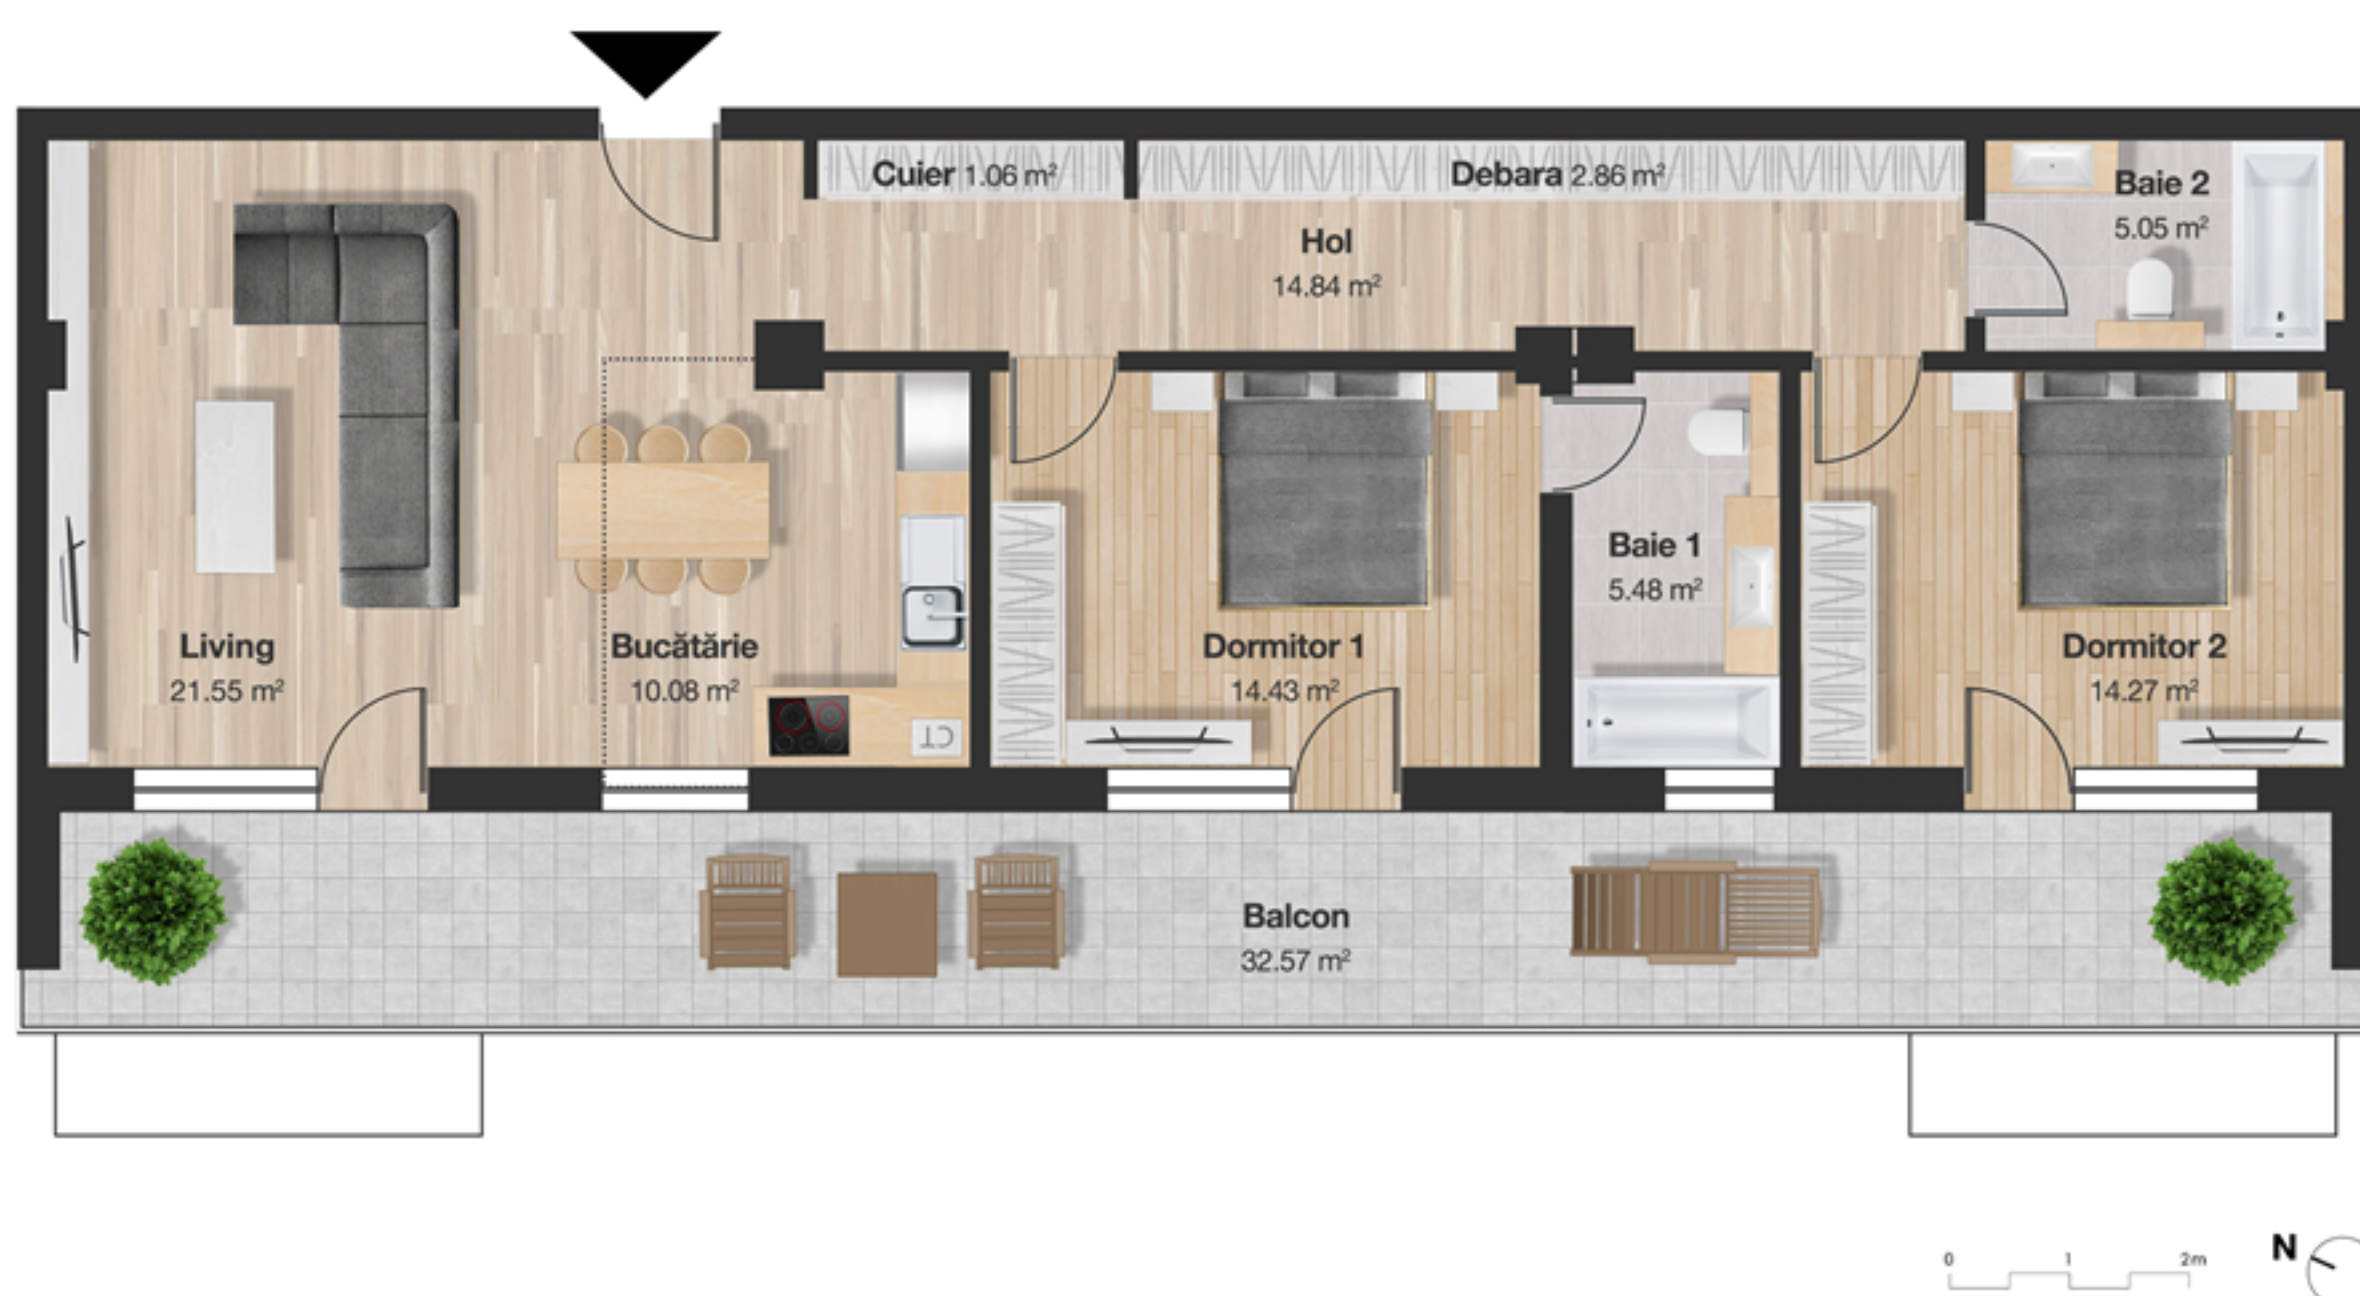

APARTAMENT 43

3 CAMERE

89.62 M²

Apartment 43

Living	21.55 m²
Bucătărie	10.08 m²
Dormitor 1	14.43 m²
Dormitor 2	14.27 m²
Baie 1	5.48 m²
Baie 2	5.05 m²
Cuier	1.06 m²
Debara	2.86 m²
Holuri	14.84 m²
Balcon	32.57 m²

Suprafață utilă **89.62 m²**

Poziție apartament

Etaj 11

Cluj-Napoca, B-dul. 21 Decembrie nr. 95-97

HEXAGON