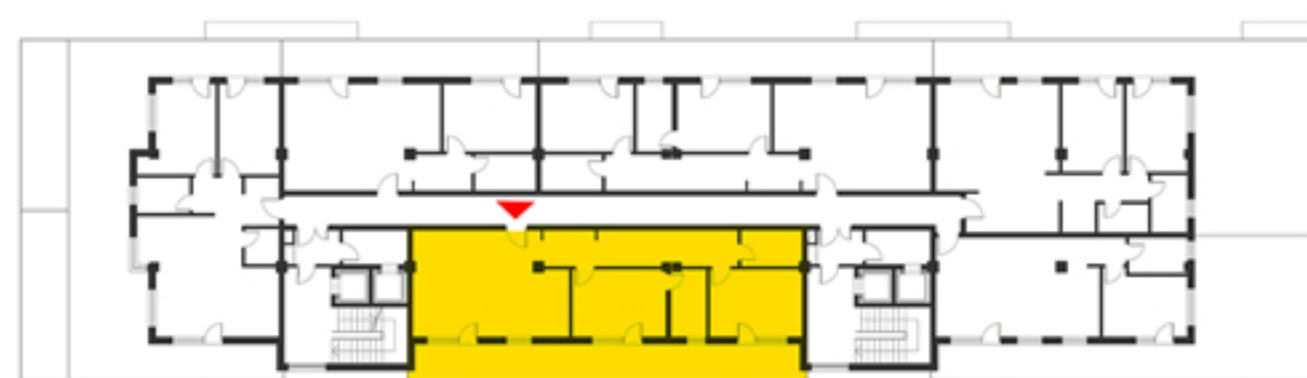

APARTAMENT 43

3 CAMERE

89.62 M²

Apartment 43

Living	21.55 m²
Bucătărie	10.08 m²
Dormitor 1	14.43 m²
Dormitor 2	14.27 m²
Baie 1	5.48 m²
Baie 2	5.05 m²
Cuier	1.06 m²
Debara	2.86 m²
Holuri	14.84 m²
Balcon	32.57 m²

Suprafață utilă **89.62 m²**

Poziție apartament

Etaj 11

Cluj-Napoca, B-dul. 21 Decembrie nr. 95-97

HEXAGON