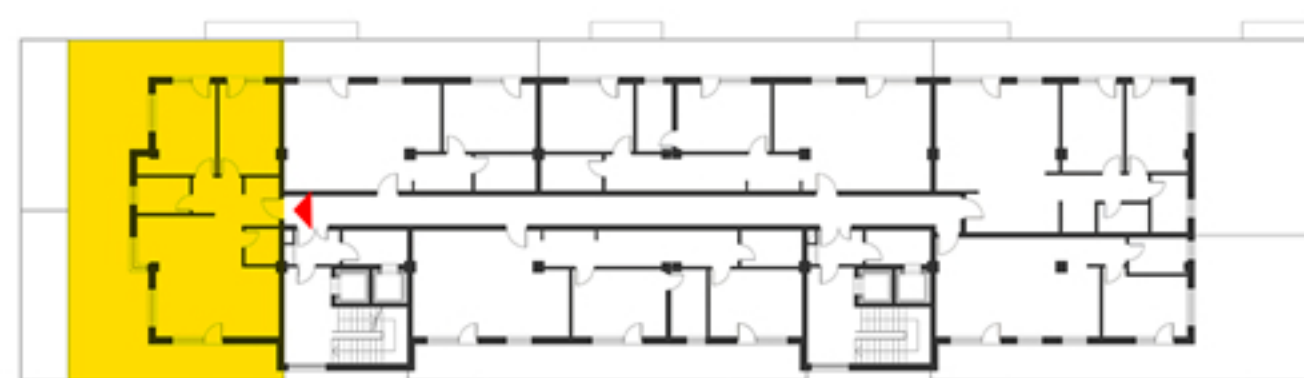

# APARTAMENT 41

3 CAMERE

71.53 M<sup>2</sup>

## Apartment 41

Living	<b>19.62 m<sup>2</sup></b>
Bucătărie	<b>8.22 m<sup>2</sup></b>
Dormitor 1	<b>12.43 m<sup>2</sup></b>
Dormitor 2	<b>12.43 m<sup>2</sup></b>
Baie 1	<b>2.76 m<sup>2</sup></b>
Baie 2	<b>4.29 m<sup>2</sup></b>
Cuier	<b>1.22 m<sup>2</sup></b>
Debara	<b>0.72 m<sup>2</sup></b>
Holuri	<b>9.84 m<sup>2</sup></b>
Terasă	<b>5.60 m<sup>2</sup></b>

## Poziție apartament

Etaj 11

Cluj-Napoca, B-dul. 21 Decembrie nr. 95-97

Suprafață utilă **71.53 m<sup>2</sup>**

**HEXAGON**