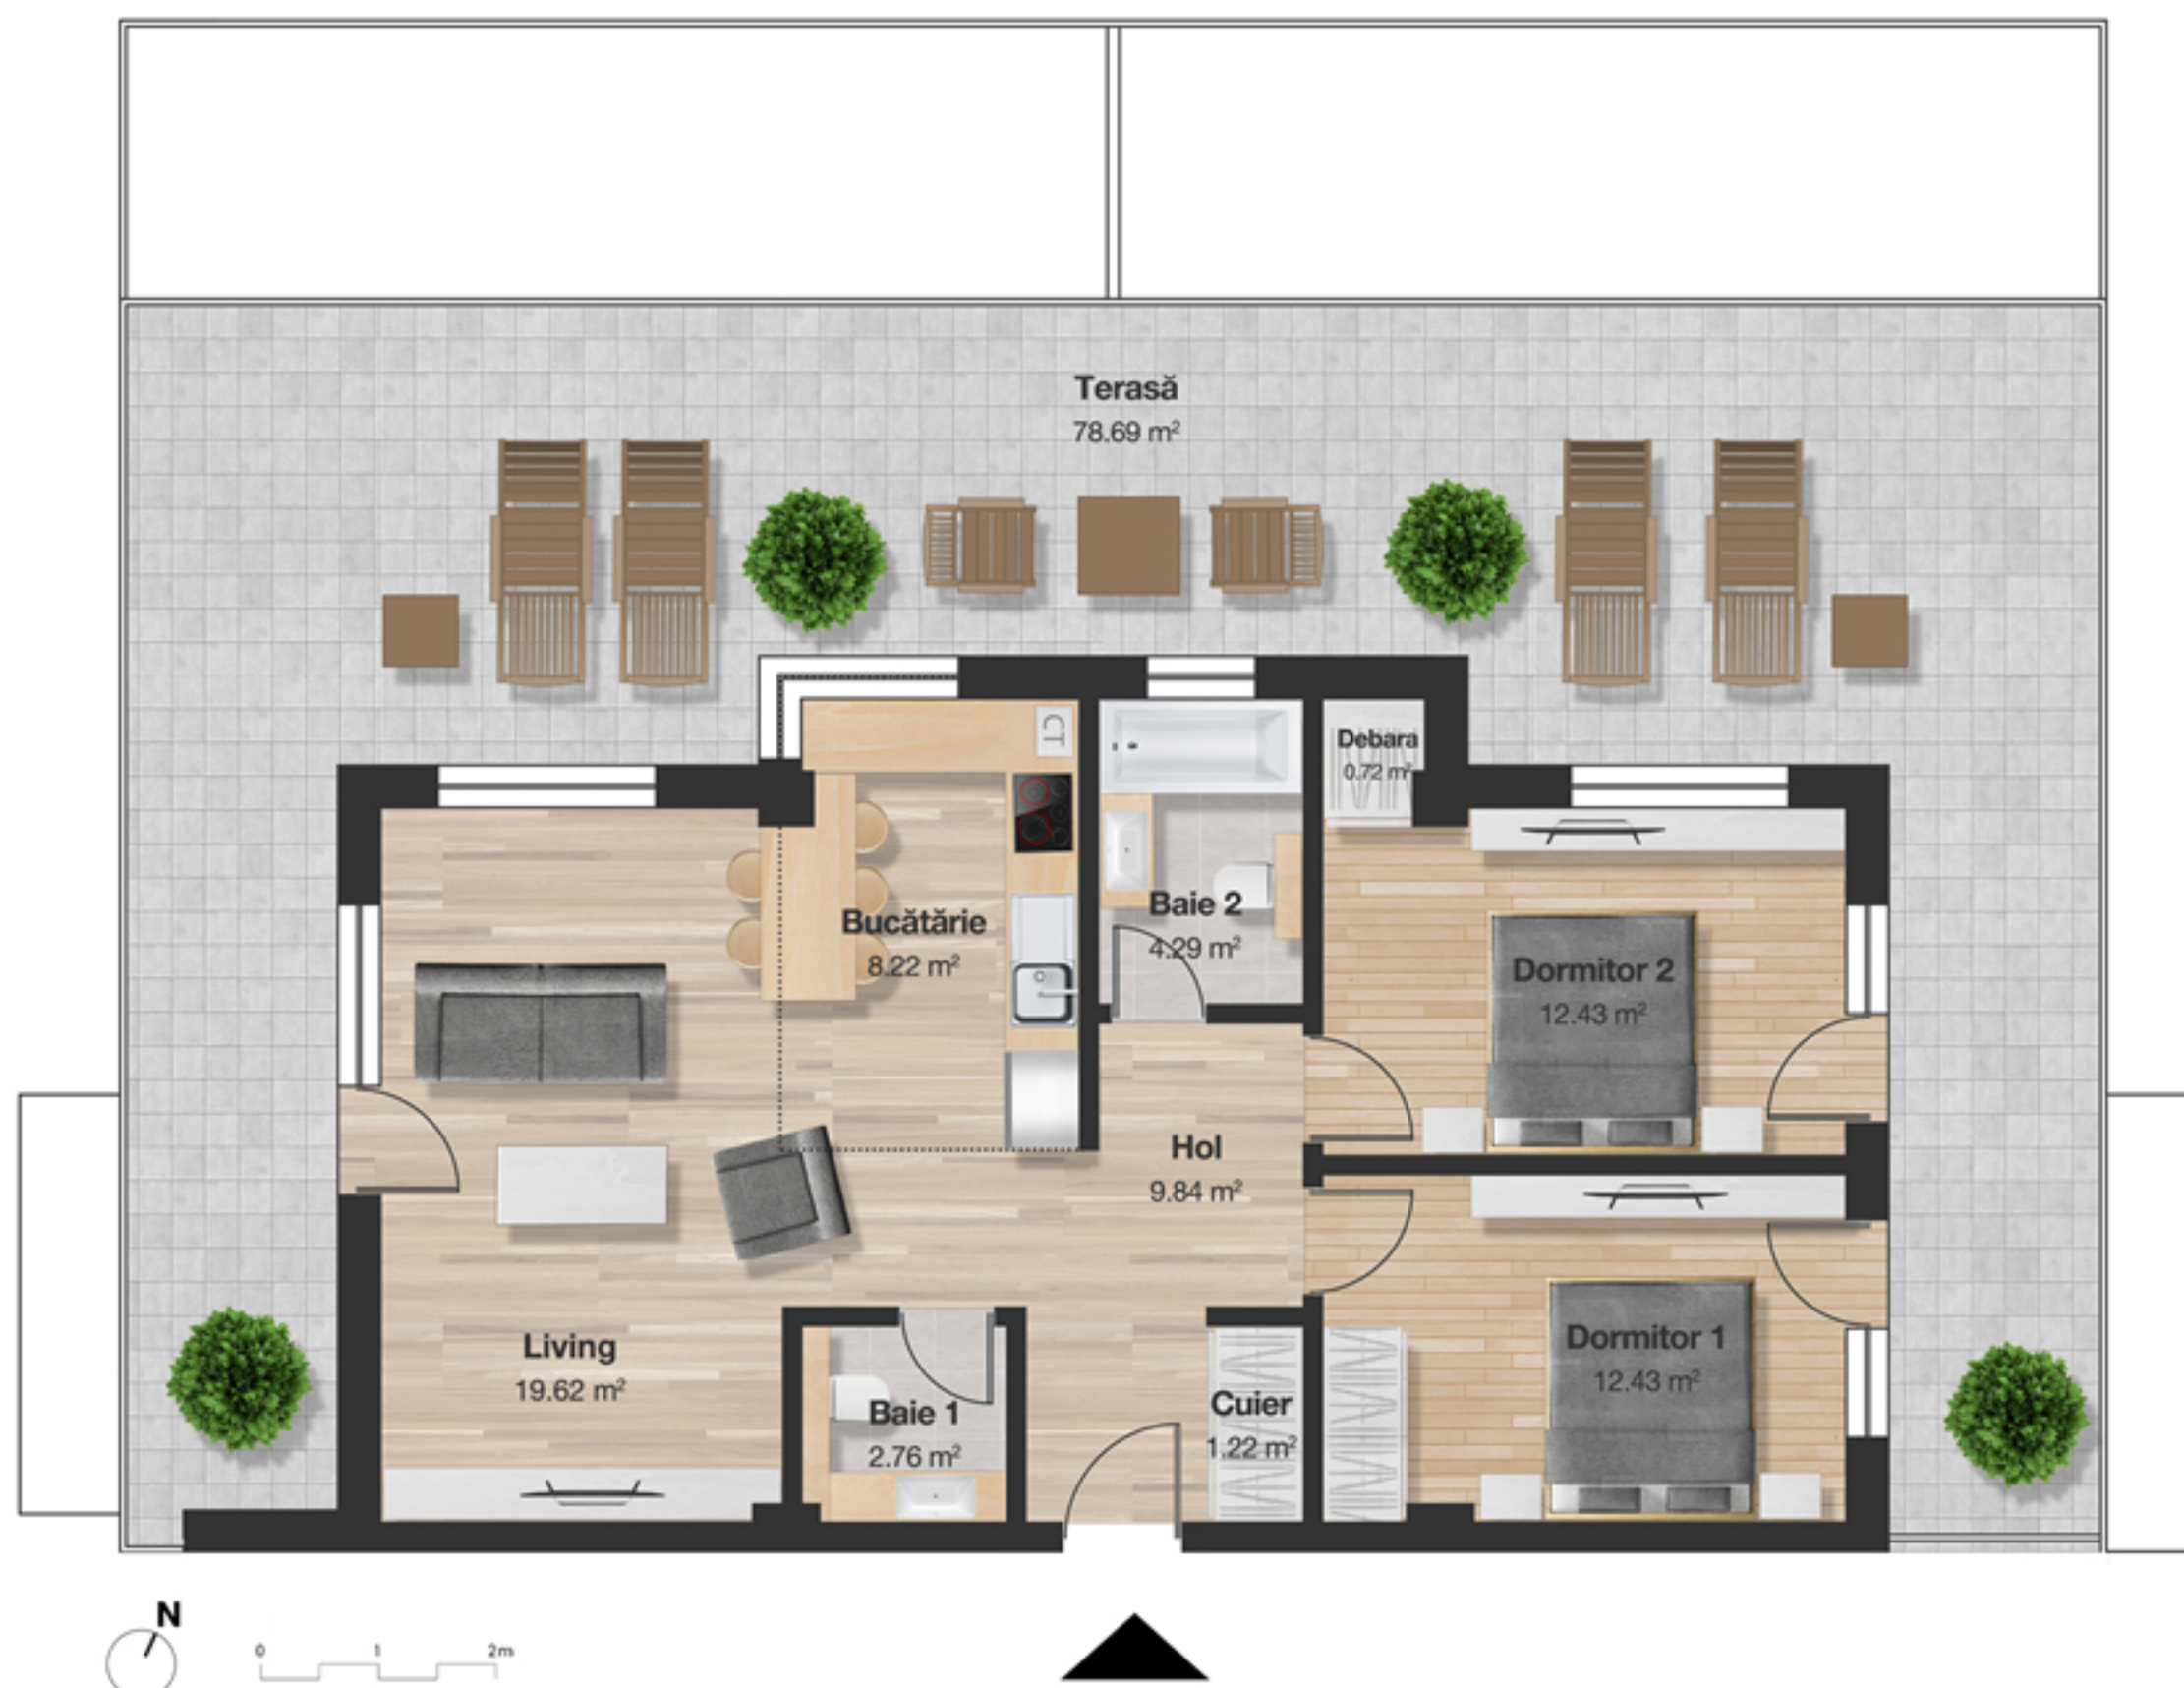

# APARTAMENT 41

3 CAMERE

71.53 M<sup>2</sup>

## Apartment 41

Living	<b>19.62 m<sup>2</sup></b>
Bucătărie	<b>8.22 m<sup>2</sup></b>
Dormitor 1	<b>12.43 m<sup>2</sup></b>
Dormitor 2	<b>12.43 m<sup>2</sup></b>
Baie 1	<b>2.76 m<sup>2</sup></b>
Baie 2	<b>4.29 m<sup>2</sup></b>
Cuier	<b>1.22 m<sup>2</sup></b>
Debara	<b>0.72 m<sup>2</sup></b>
Holuri	<b>9.84 m<sup>2</sup></b>
Terasă	<b>5.60 m<sup>2</sup></b>

## Poziție apartament

Etaj 11

Cluj-Napoca, B-dul. 21 Decembrie nr. 95-97

Suprafață utilă **71.53 m<sup>2</sup>**

**HEXAGON**