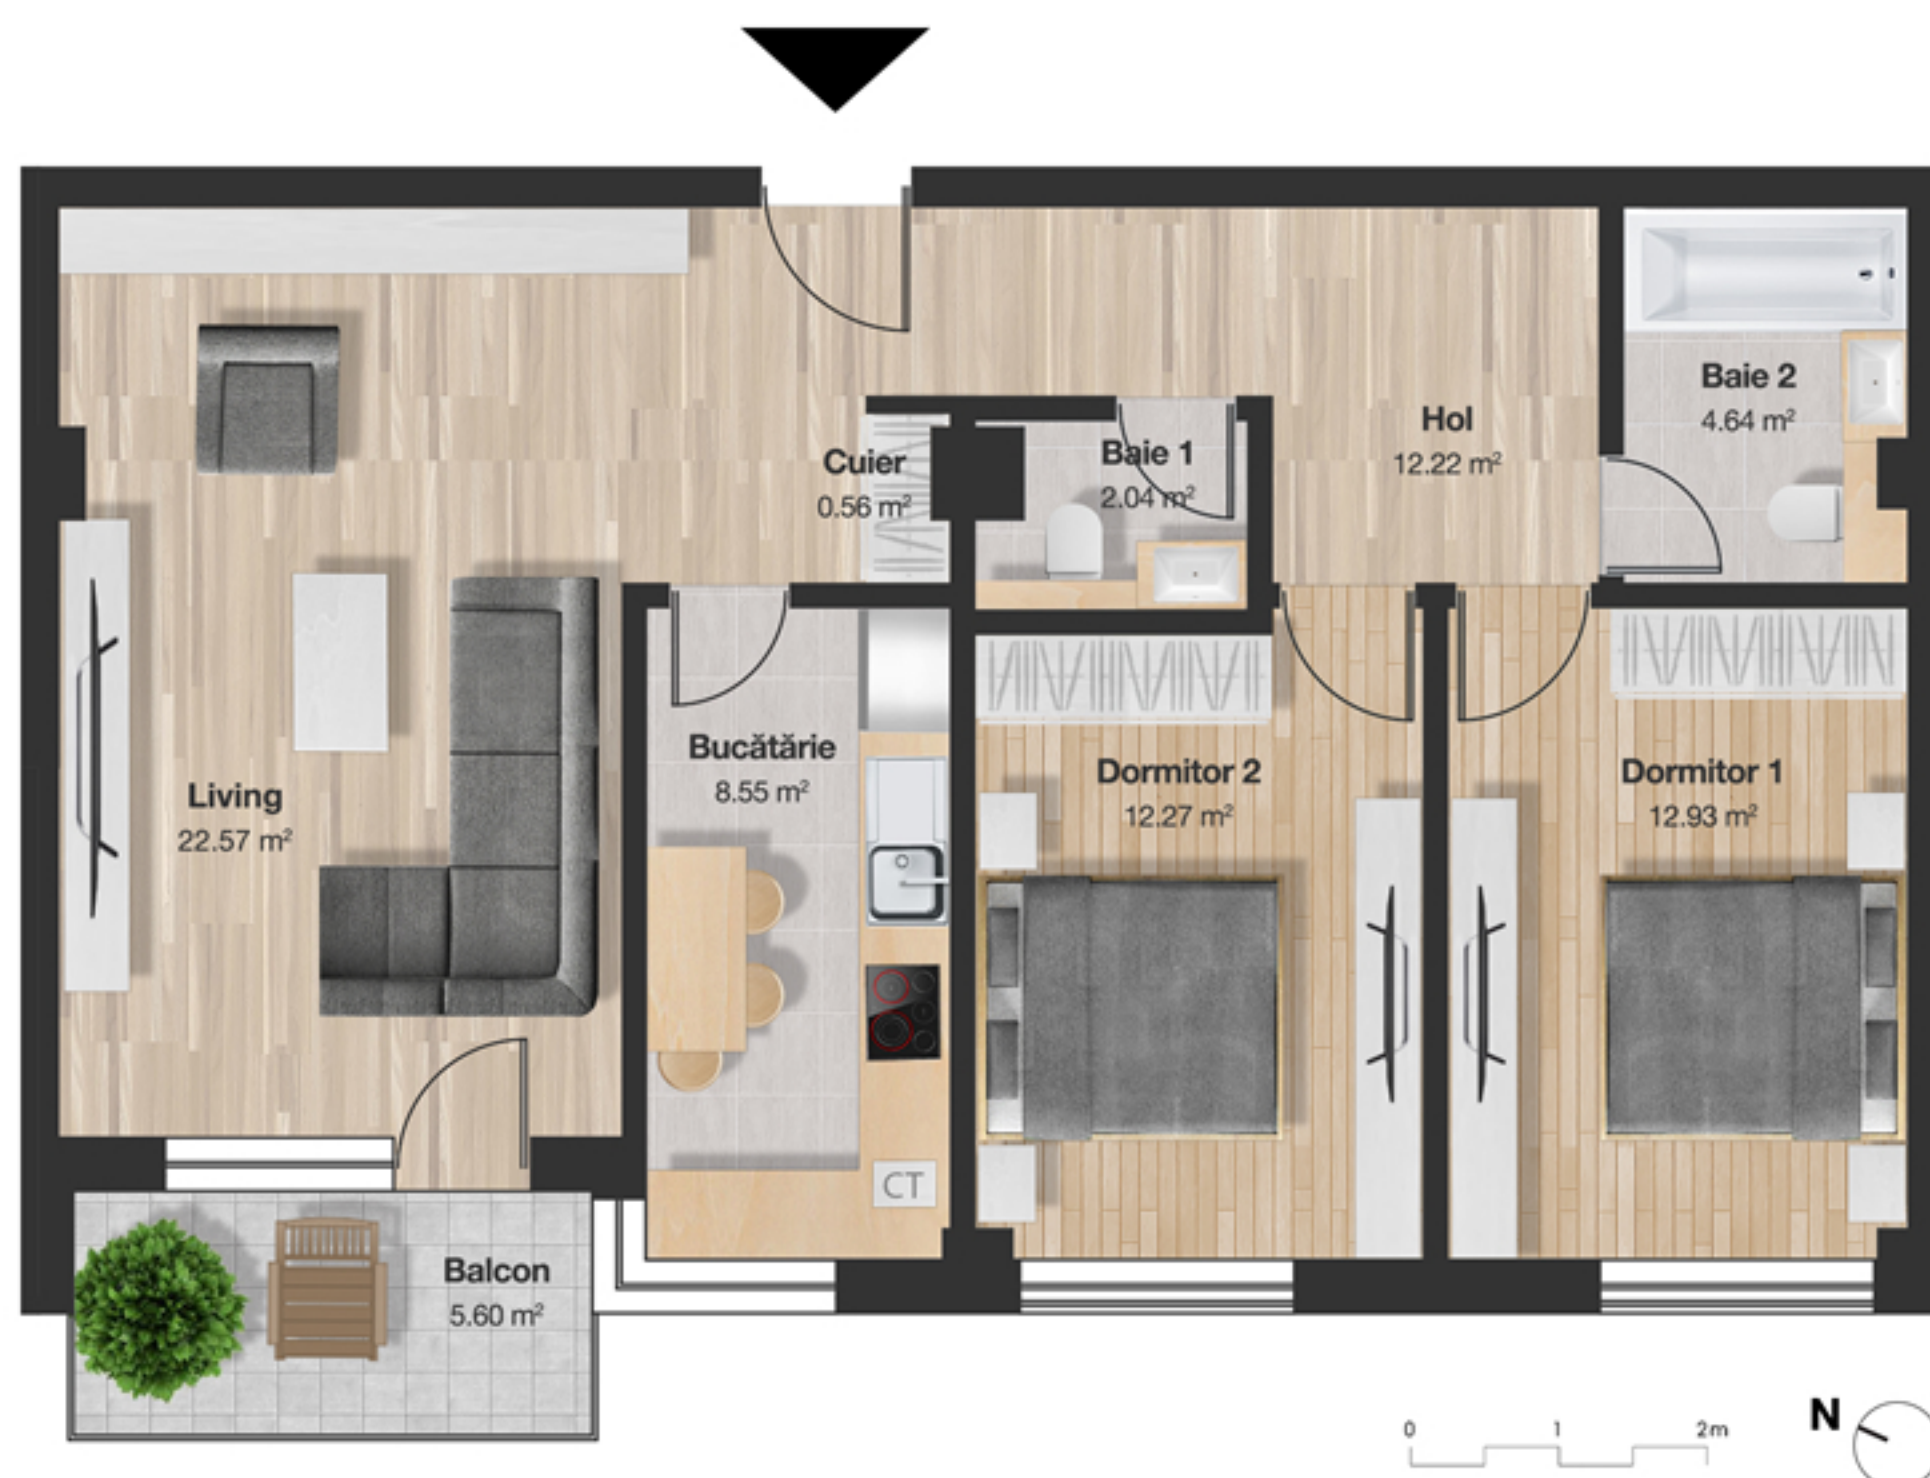

APARTAMENT 40

3 CAMERE

75.78 M²

Apartment 40

Living	22.57 m²
Bucătărie	8.55 m²
Dormitor 1	12.93 m²
Dormitor 2	12.27 m²
Baie 1	2.04 m²
Baie 2	4.64 m²
Cuier	0.56 m²
Holuri	12.22 m²
Balcon	5.60 m²

Suprafață utilă **75.78 m²**

Poziție apartament

Etaj 10

Cluj-Napoca, B-dul. 21 Decembrie nr. 95-97

HEXAGON