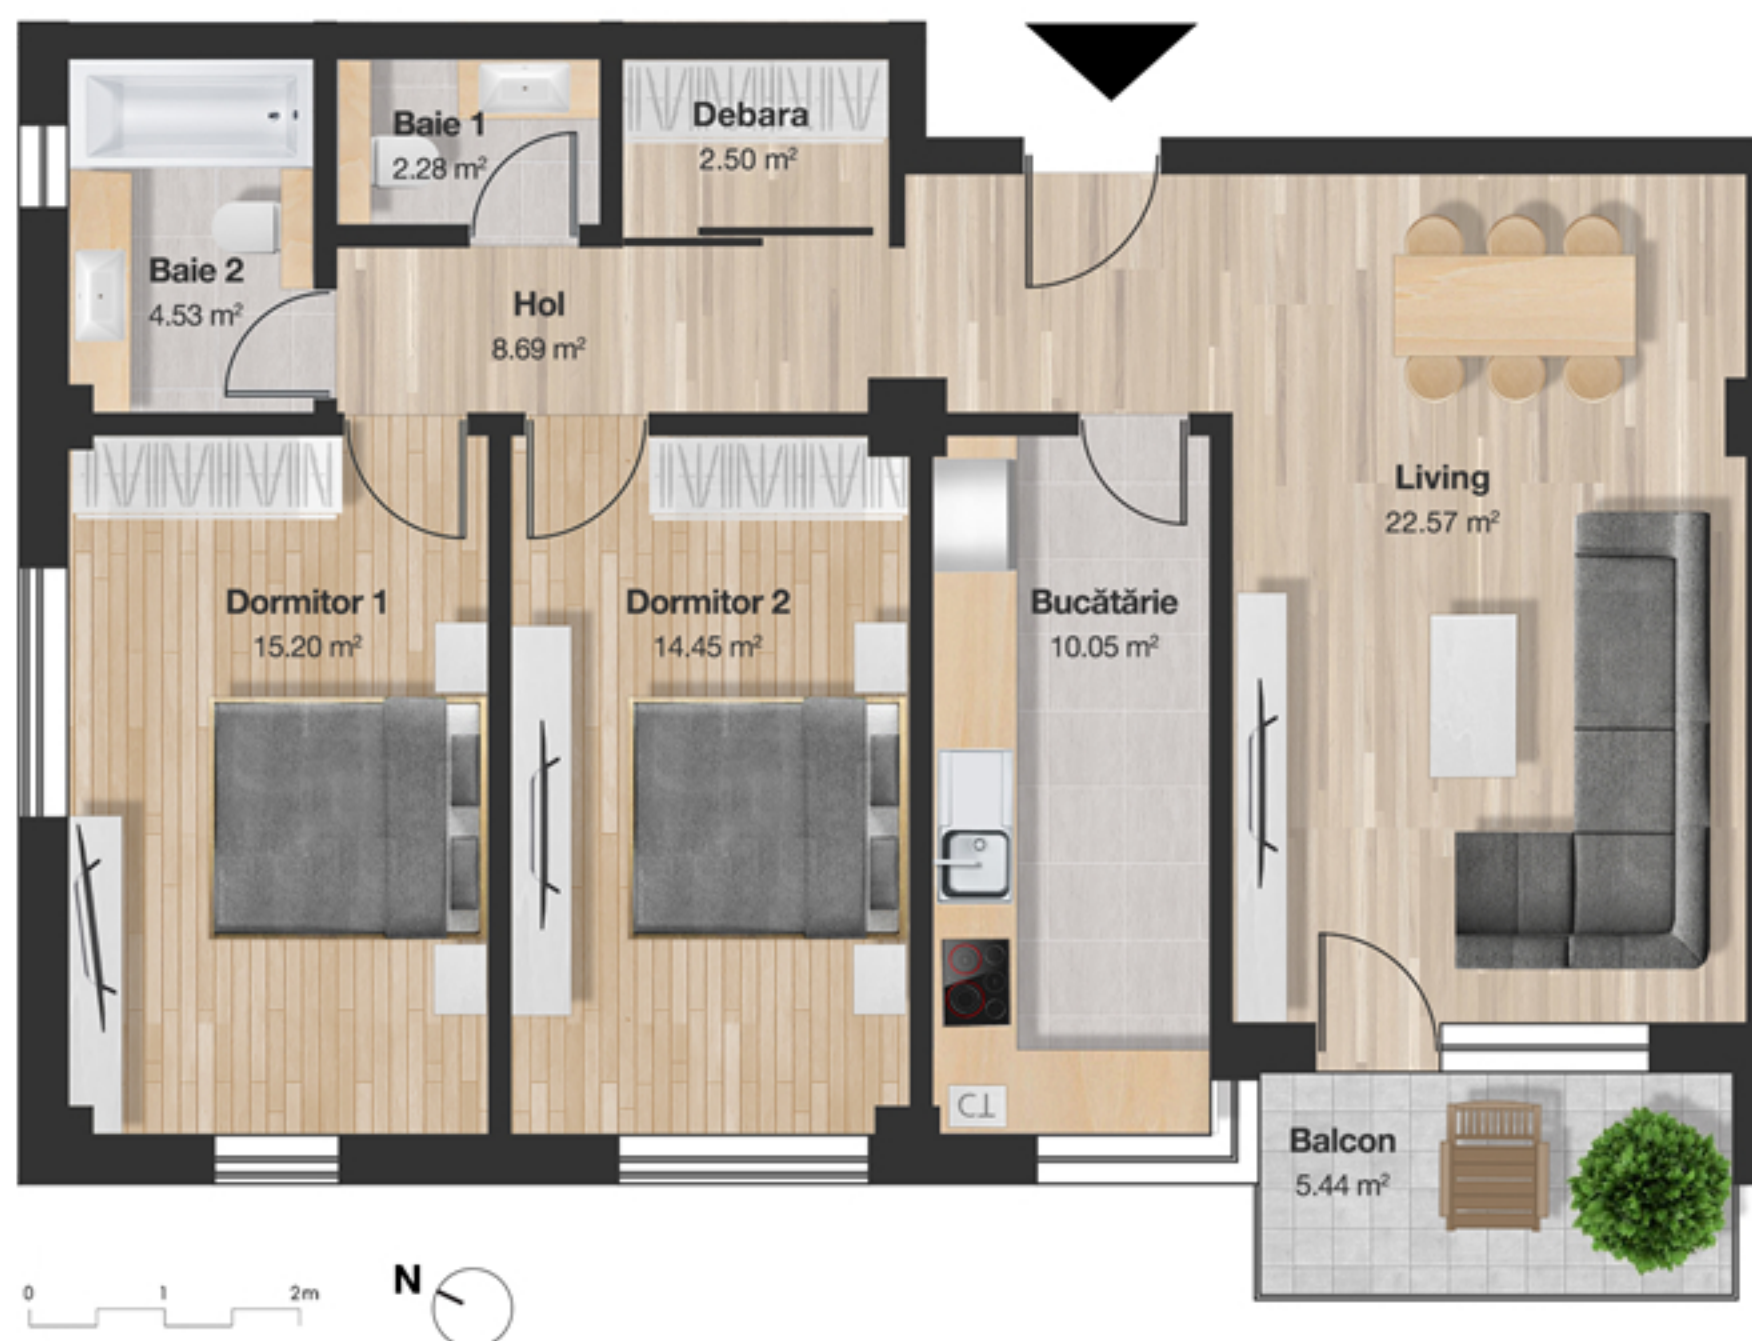

APARTAMENT 36

3 CAMERE

80.27 M²

Apartment 36

Living	22.57 m²
Bucătărie	10.05 m²
Dormitor 1	15.20 m²
Dormitor 2	14.45 m²
Baie 1	4.53 m²
Baie 2	2.28 m²
Debara	2.50 m²
Holuri	8.69 m²
Terasă	49.21 m²
Balcon	5.44 m²

Suprafață utilă **80.27 m²**

Poziție apartament

Etaj 10

Cluj-Napoca, B-dul. 21 Decembrie nr. 95-97

HEXAGON